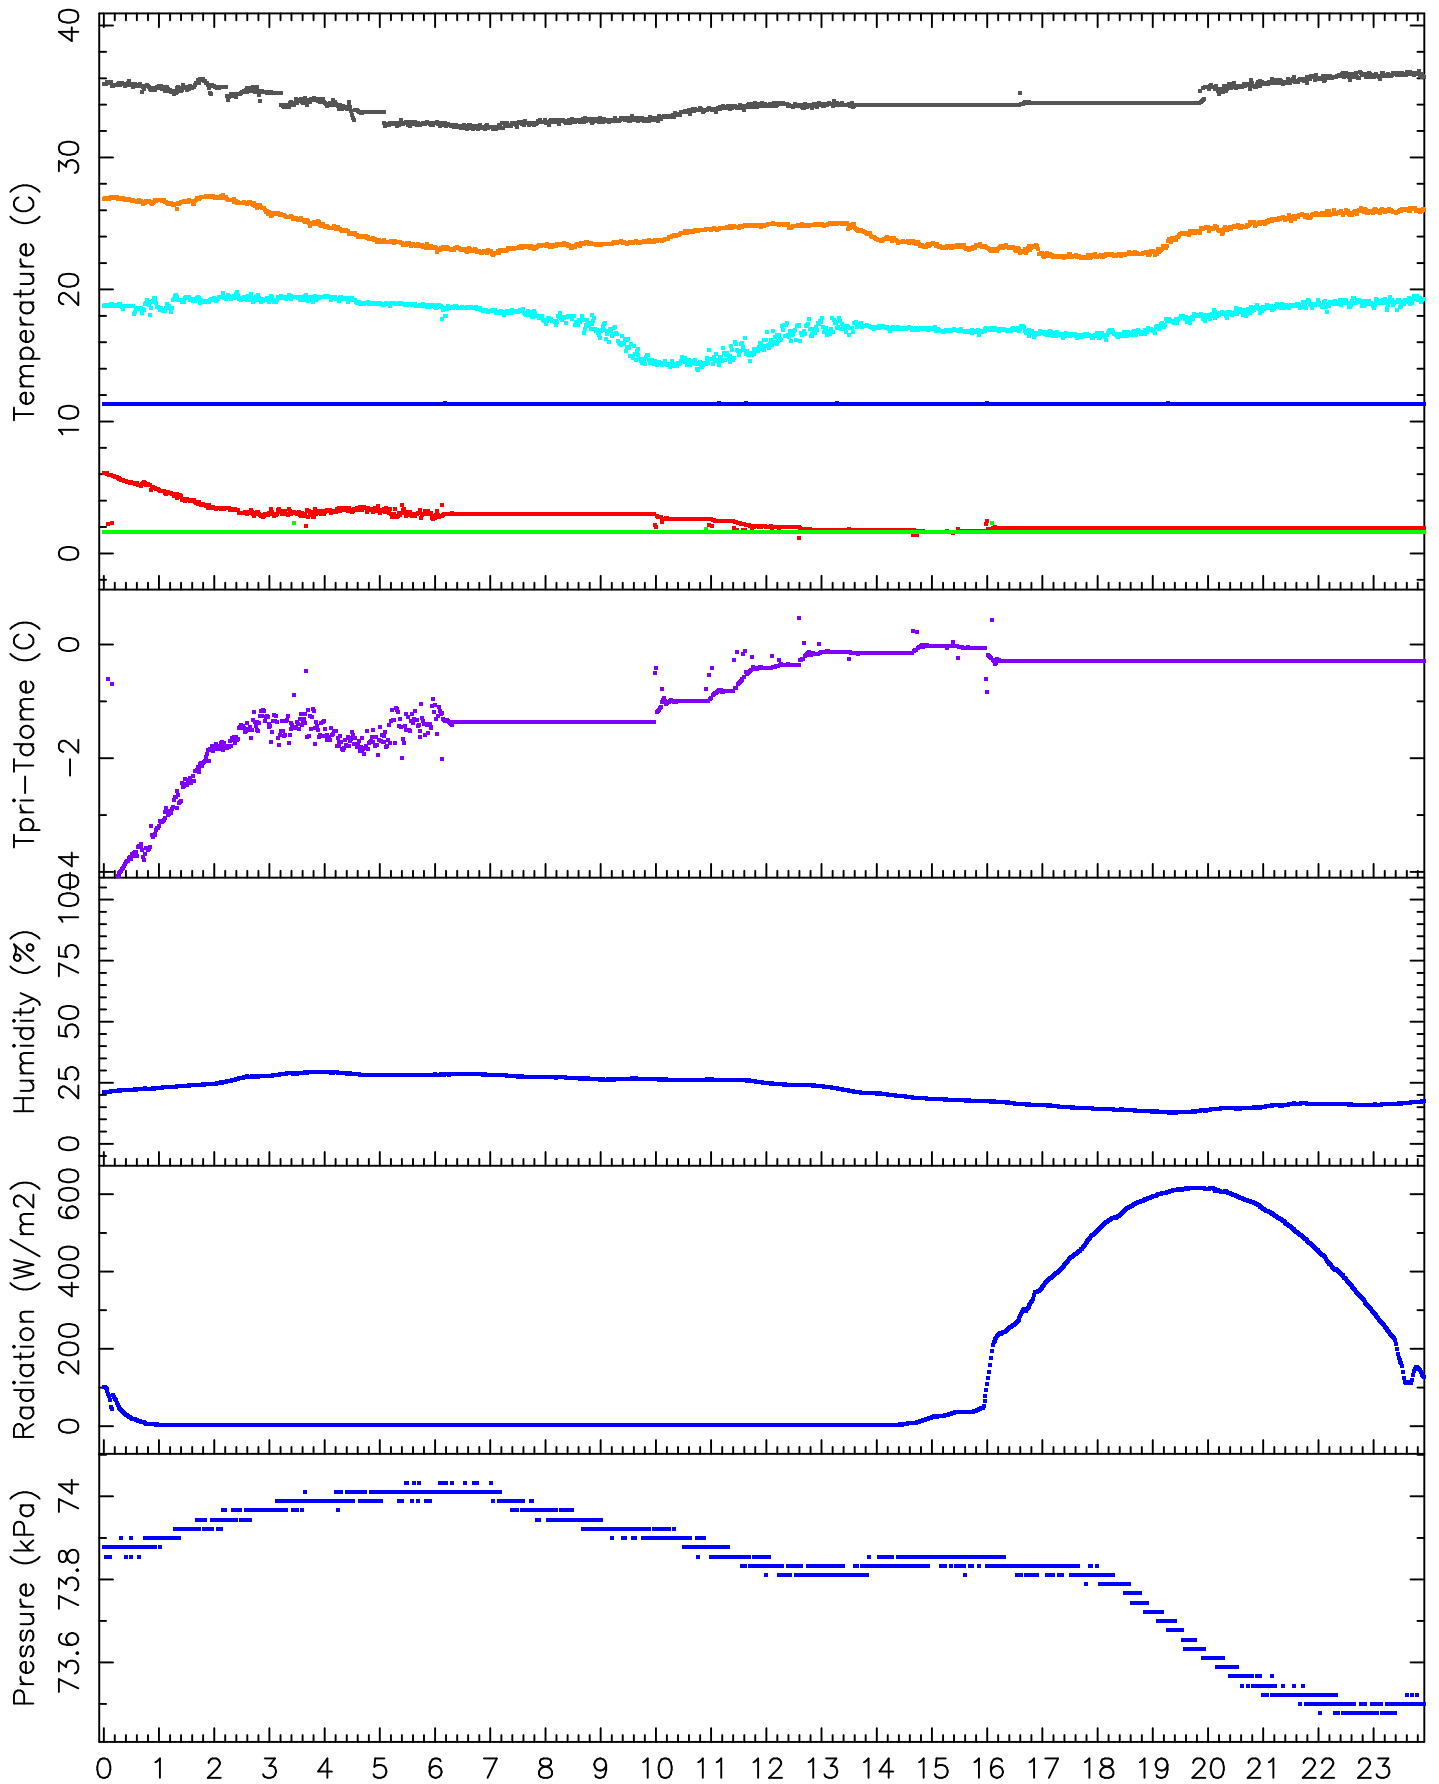

SPM 1.5m Telescope. 15-12-2006. Precipitation = 0000 mm.

Universal Time (hours)

Raul Michel (rmm@astroen.unam.mx)