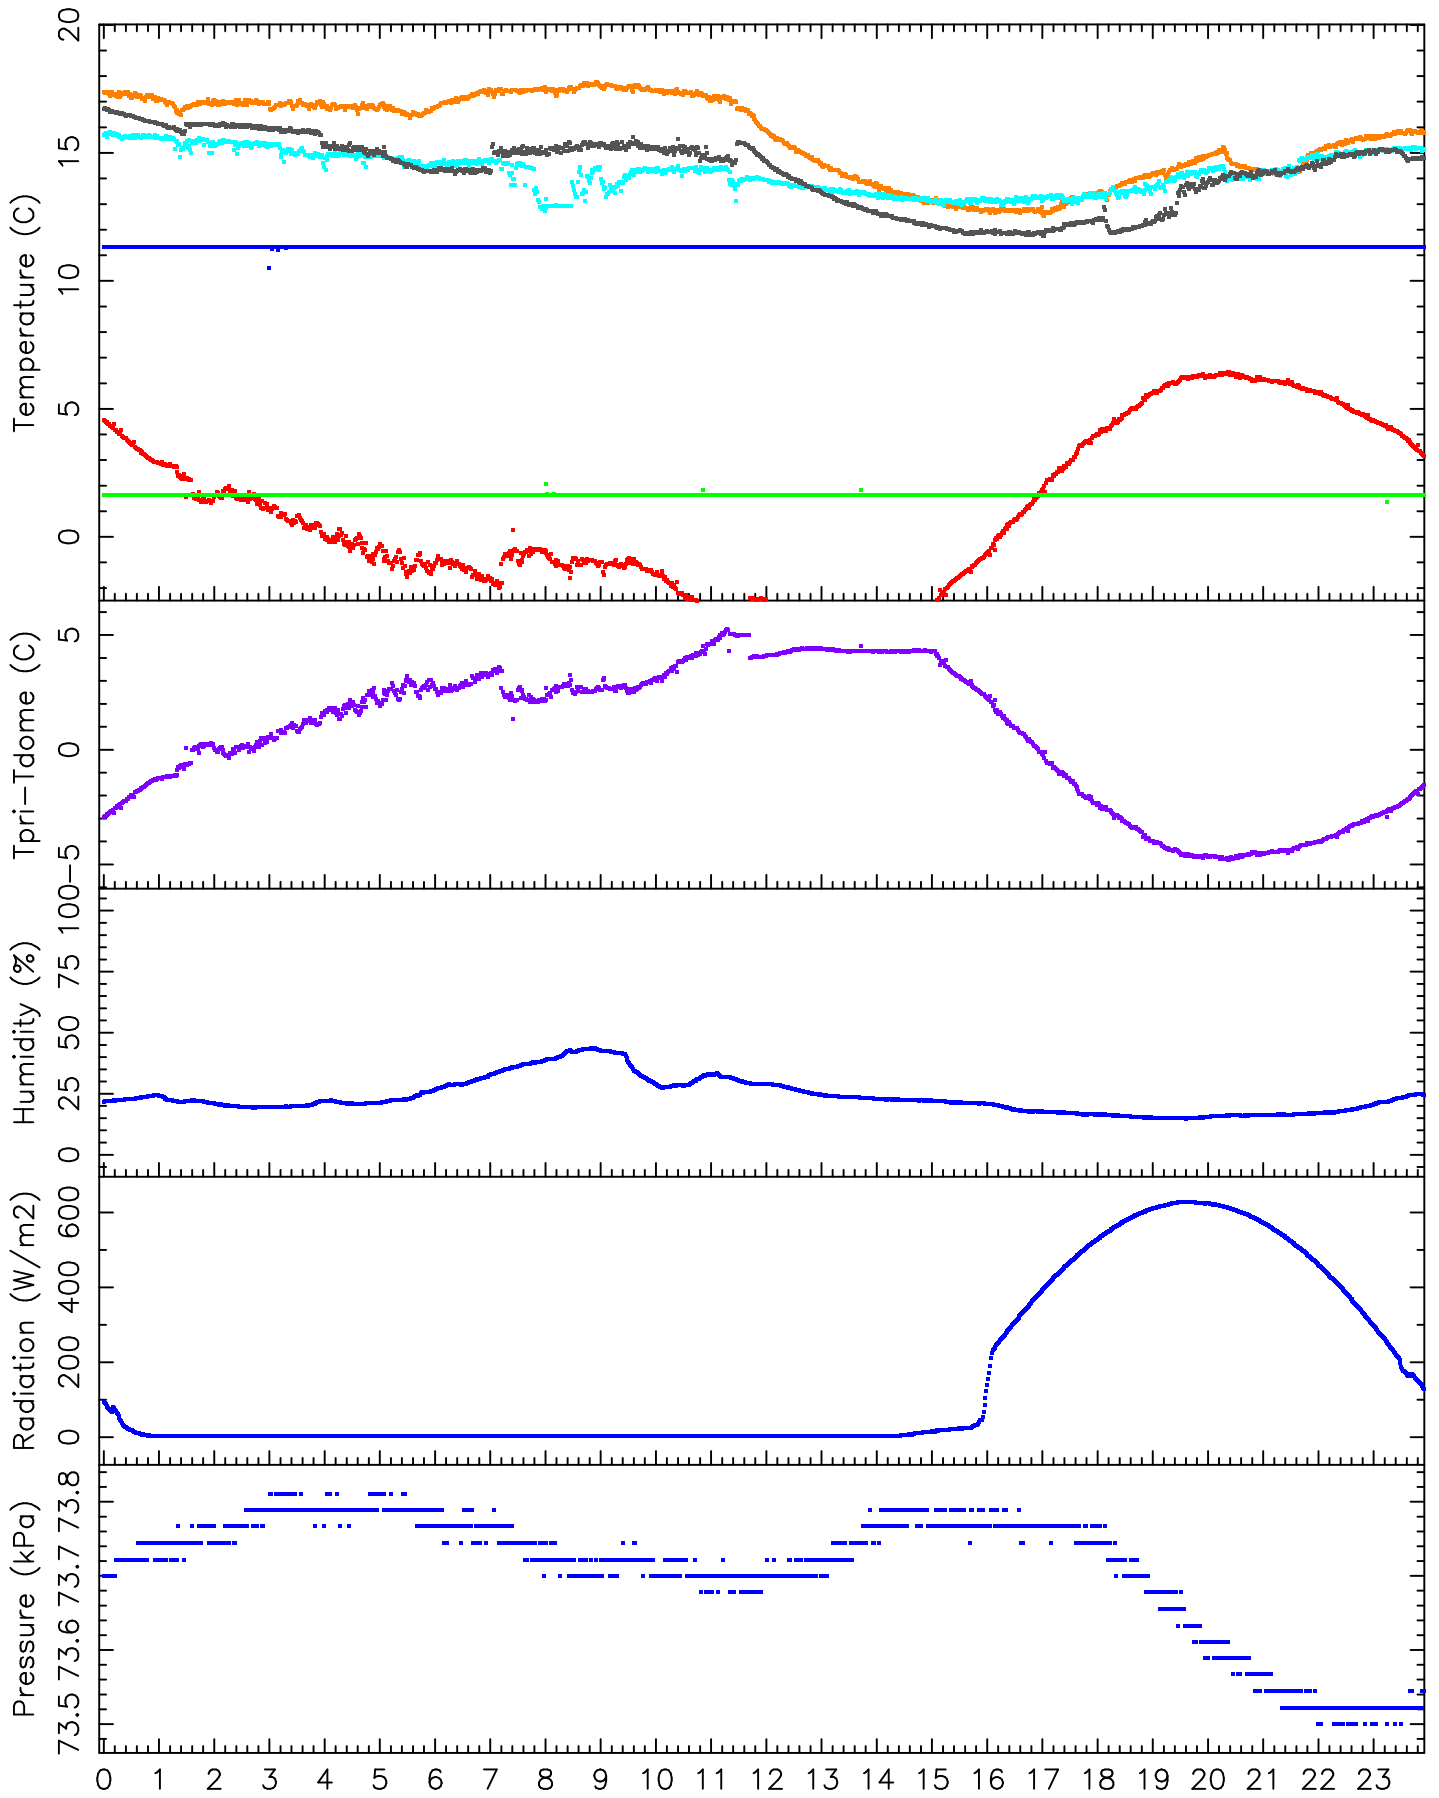

SPM 1.5m Telescope. 09-12-2006. Precipitation = 0000 mm.

Universal Time (hours)

Raul Michel (rmm@astroen.unam.mx)