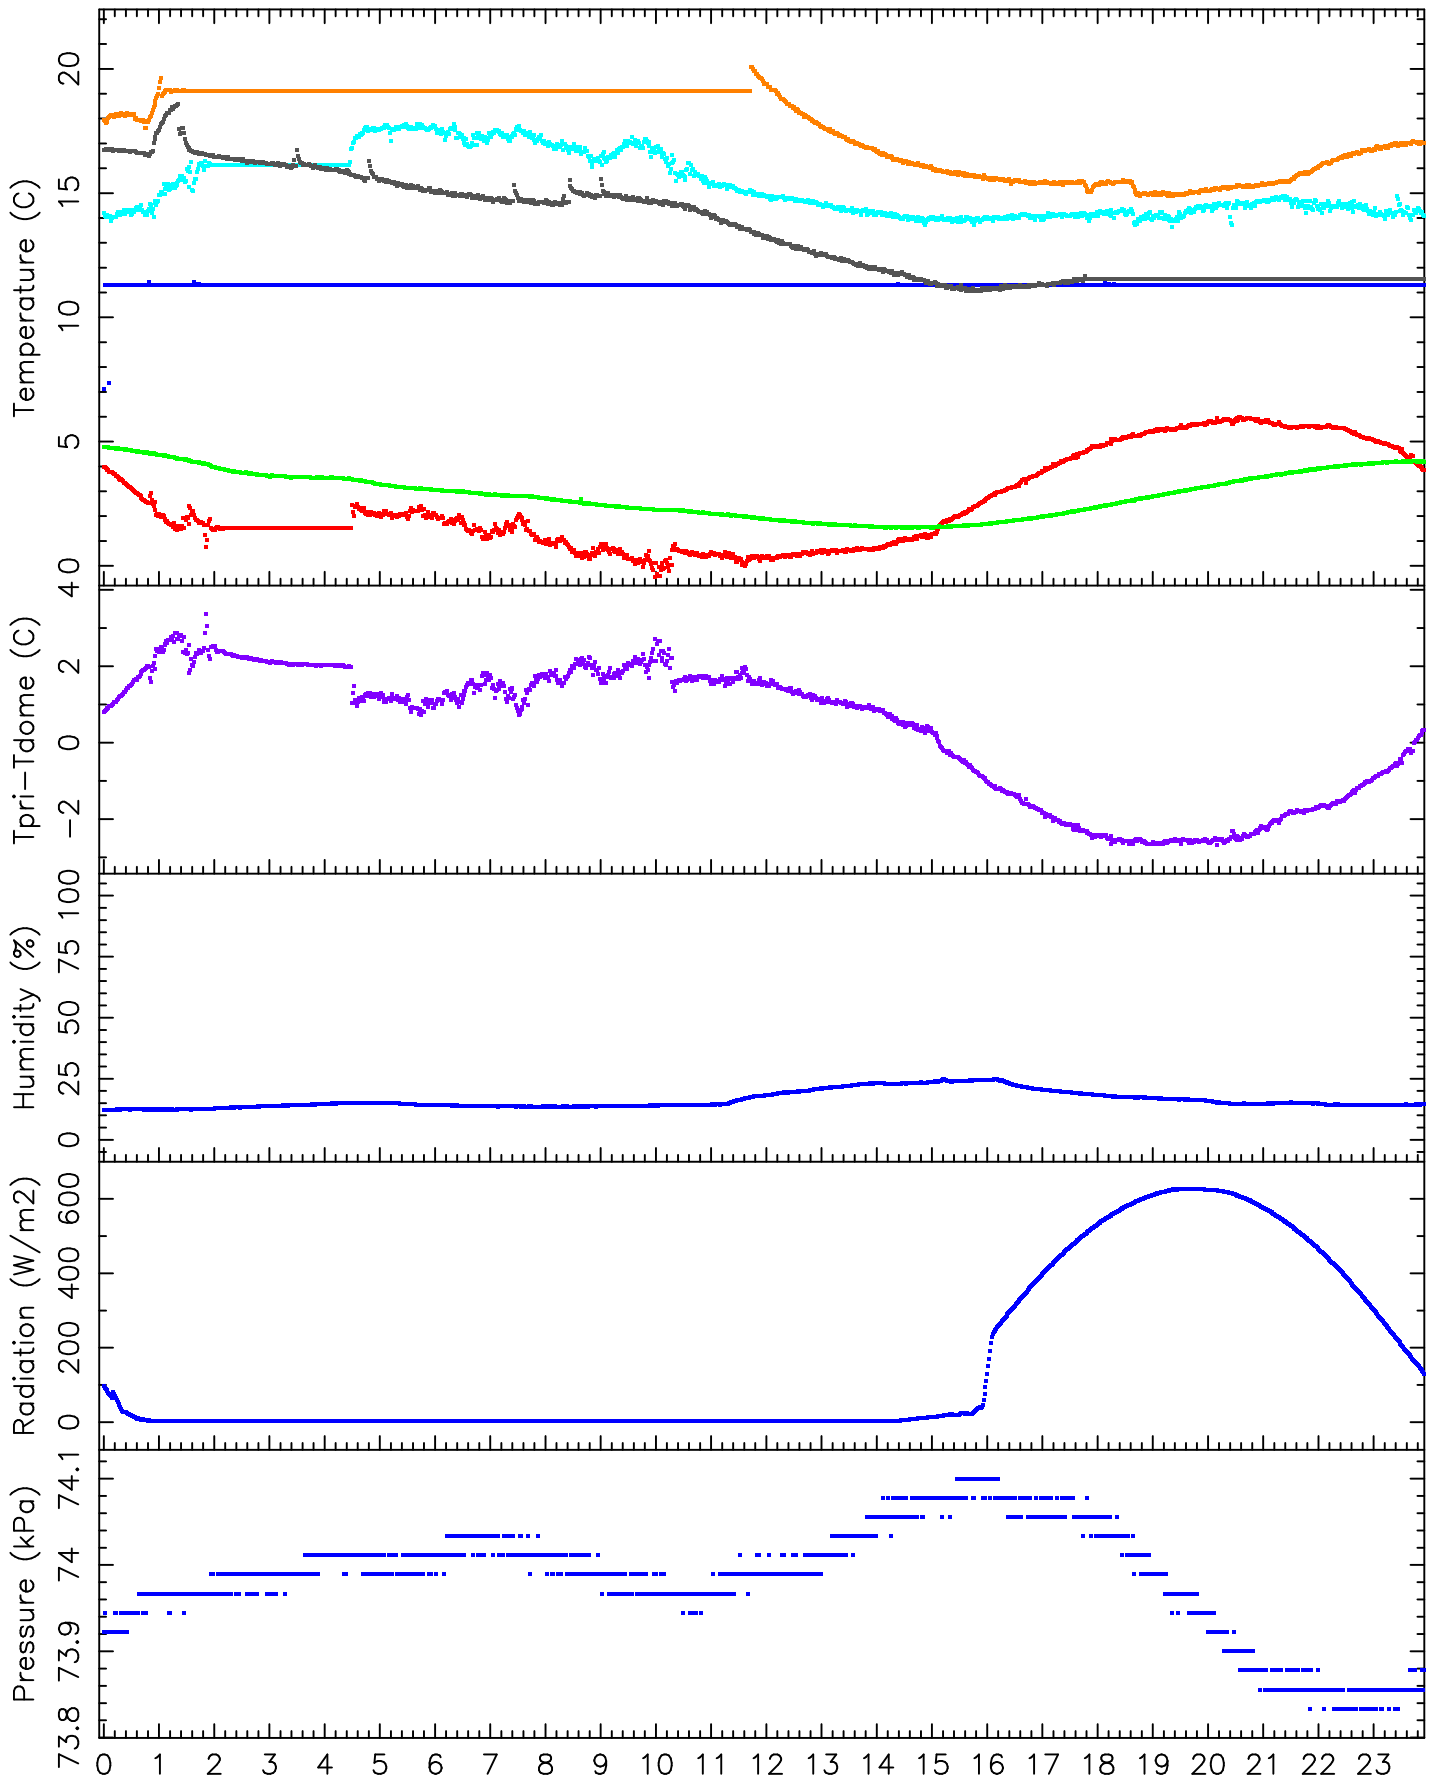

SPM 1.5m Telescope. 07-12-2006. Precipitation = 0000 mm.

Universal Time (hours)

Raul Michel (rmm@astroen.unam.mx)