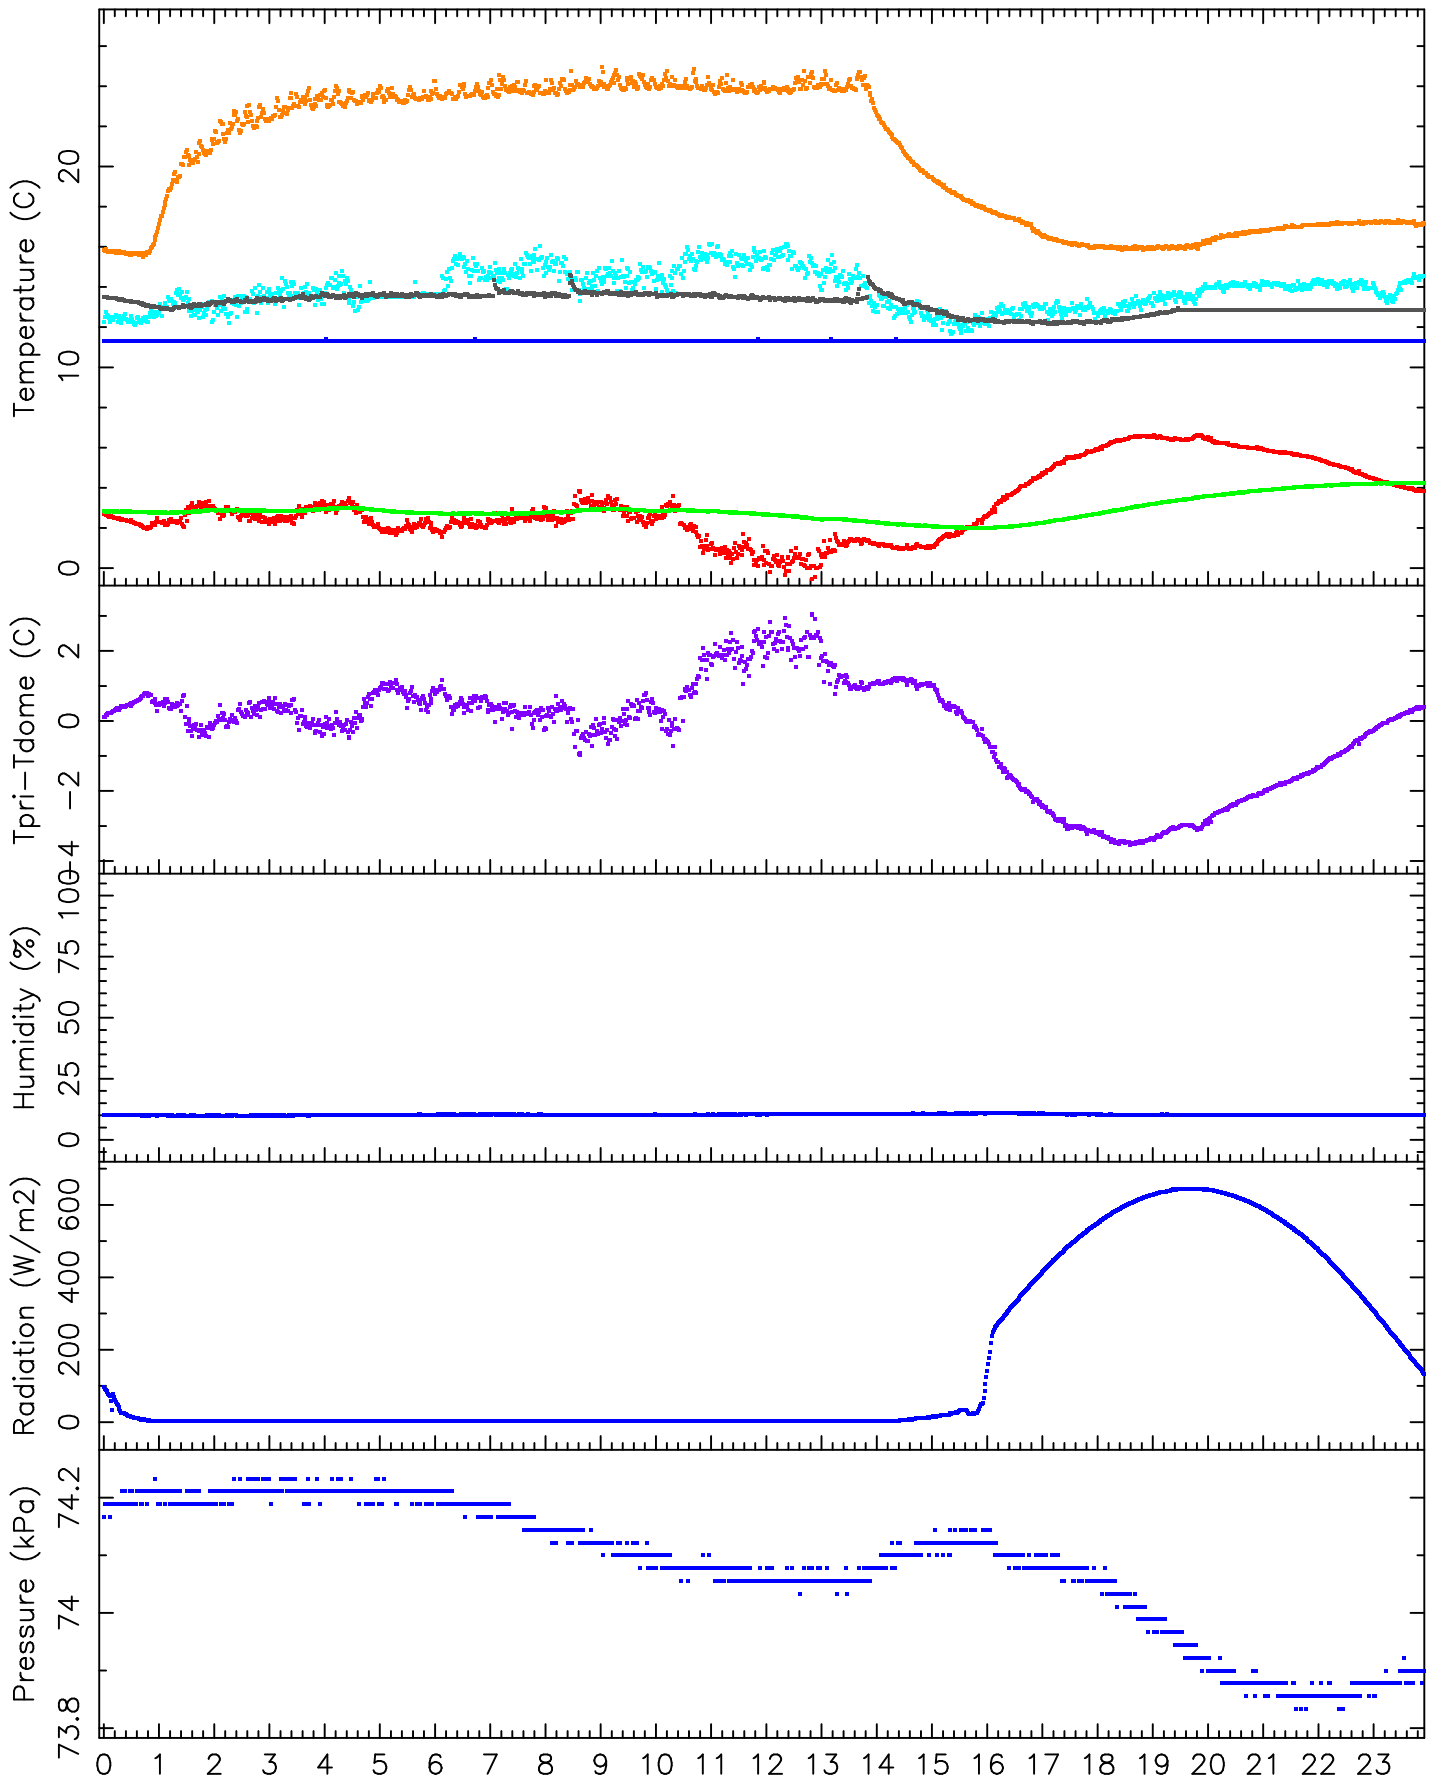

SPM 1.5m Telescope. 04-12-2006. Precipitation = 0000 mm.

Universal Time (hours)

Raul Michel (rmm@astroen.unam.mx)