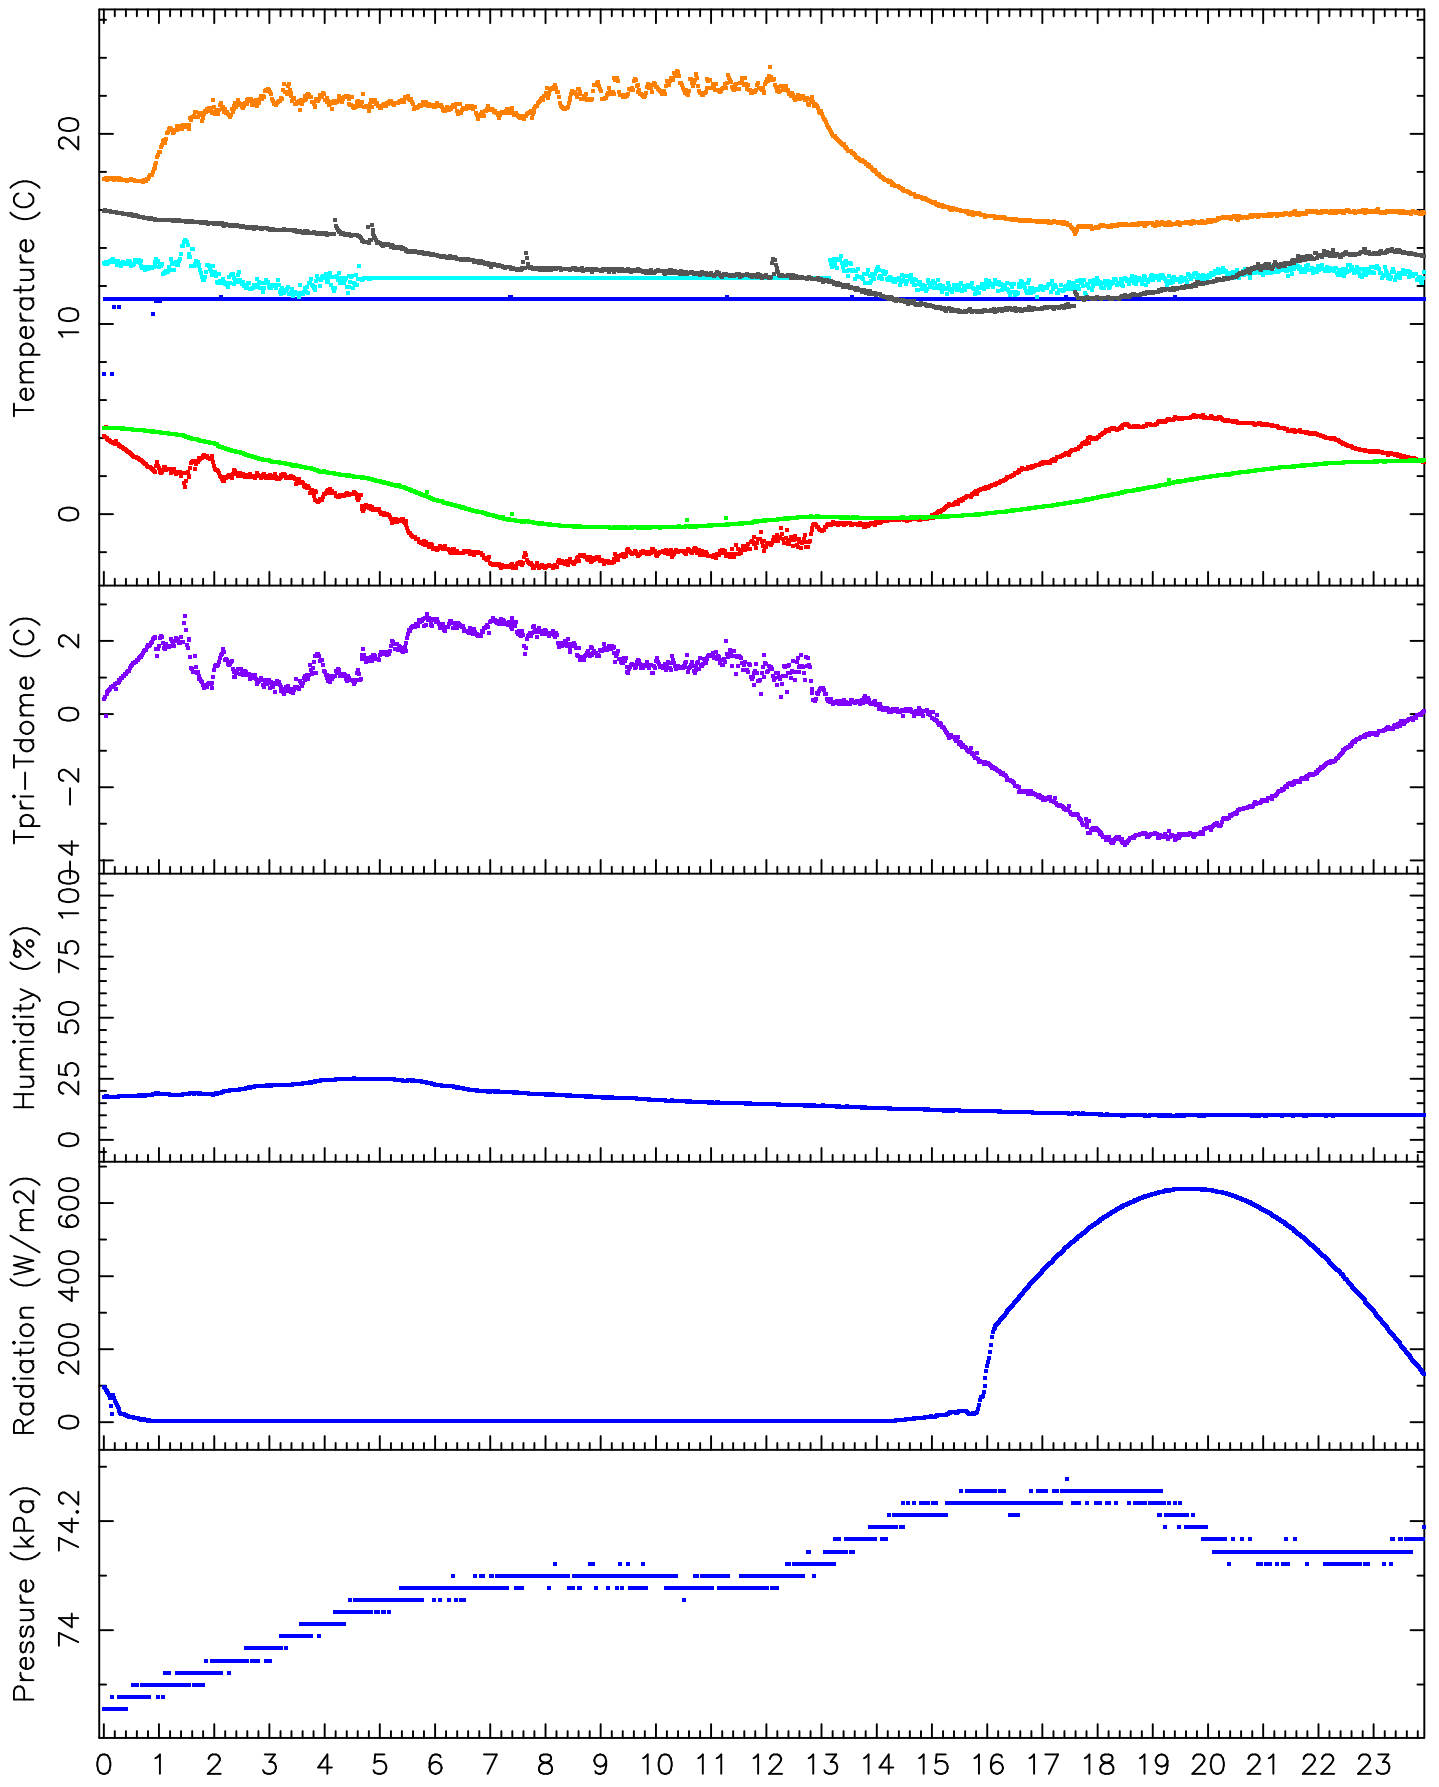

SPM 1.5m Telescope. 03-12-2006. Precipitation = 0000 mm.

Universal Time (hours)

Raul Michel (rmm@astroen.unam.mx)