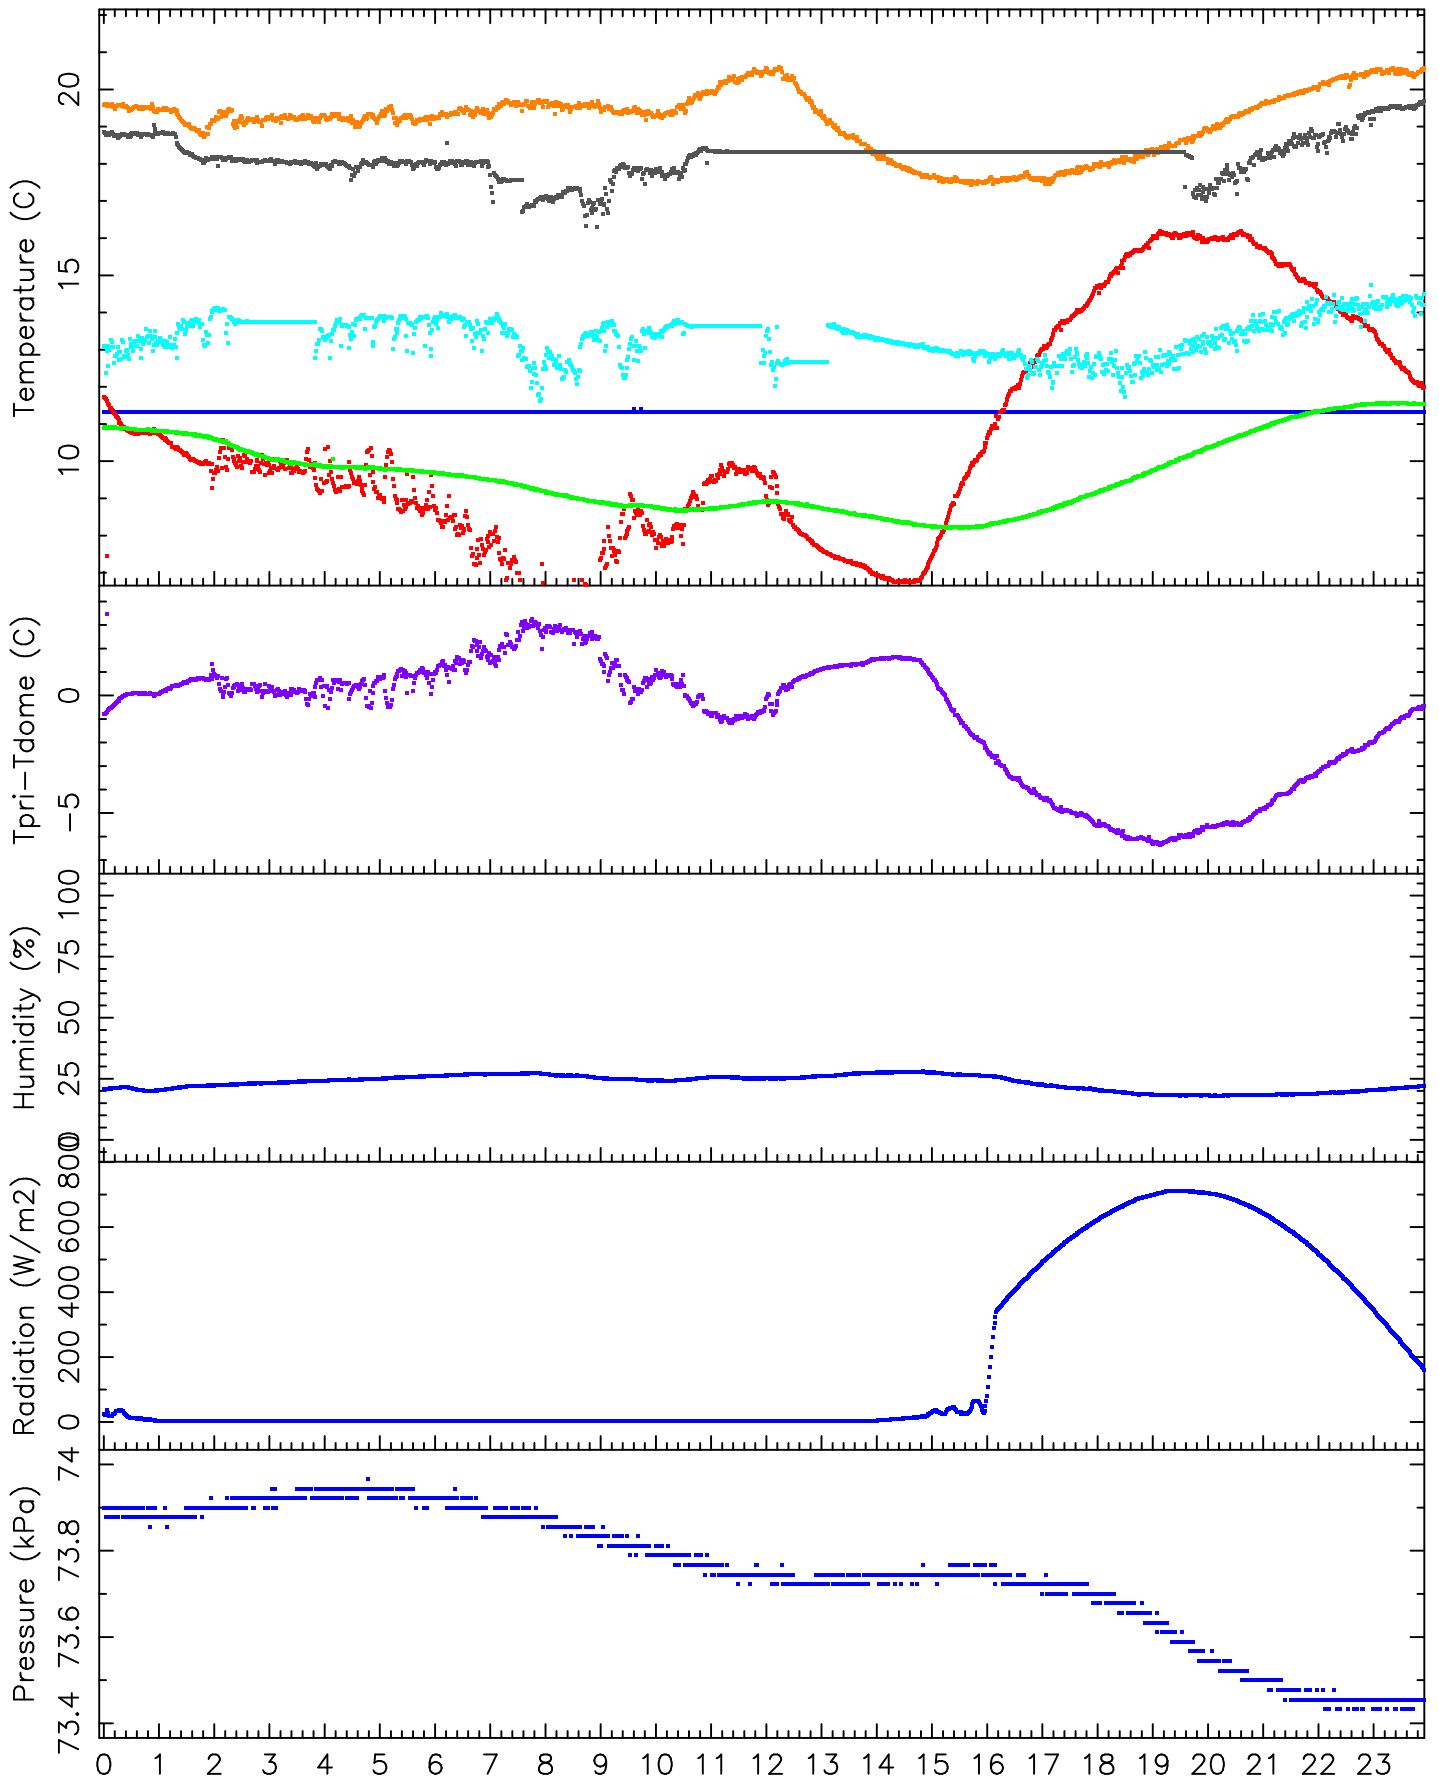

SPM 1.5m Telescope. 08-11-2006. Precipitation = 0000 mm.

Universal Time (hours)

Raul Michel (rmm@astroen.unam.mx)