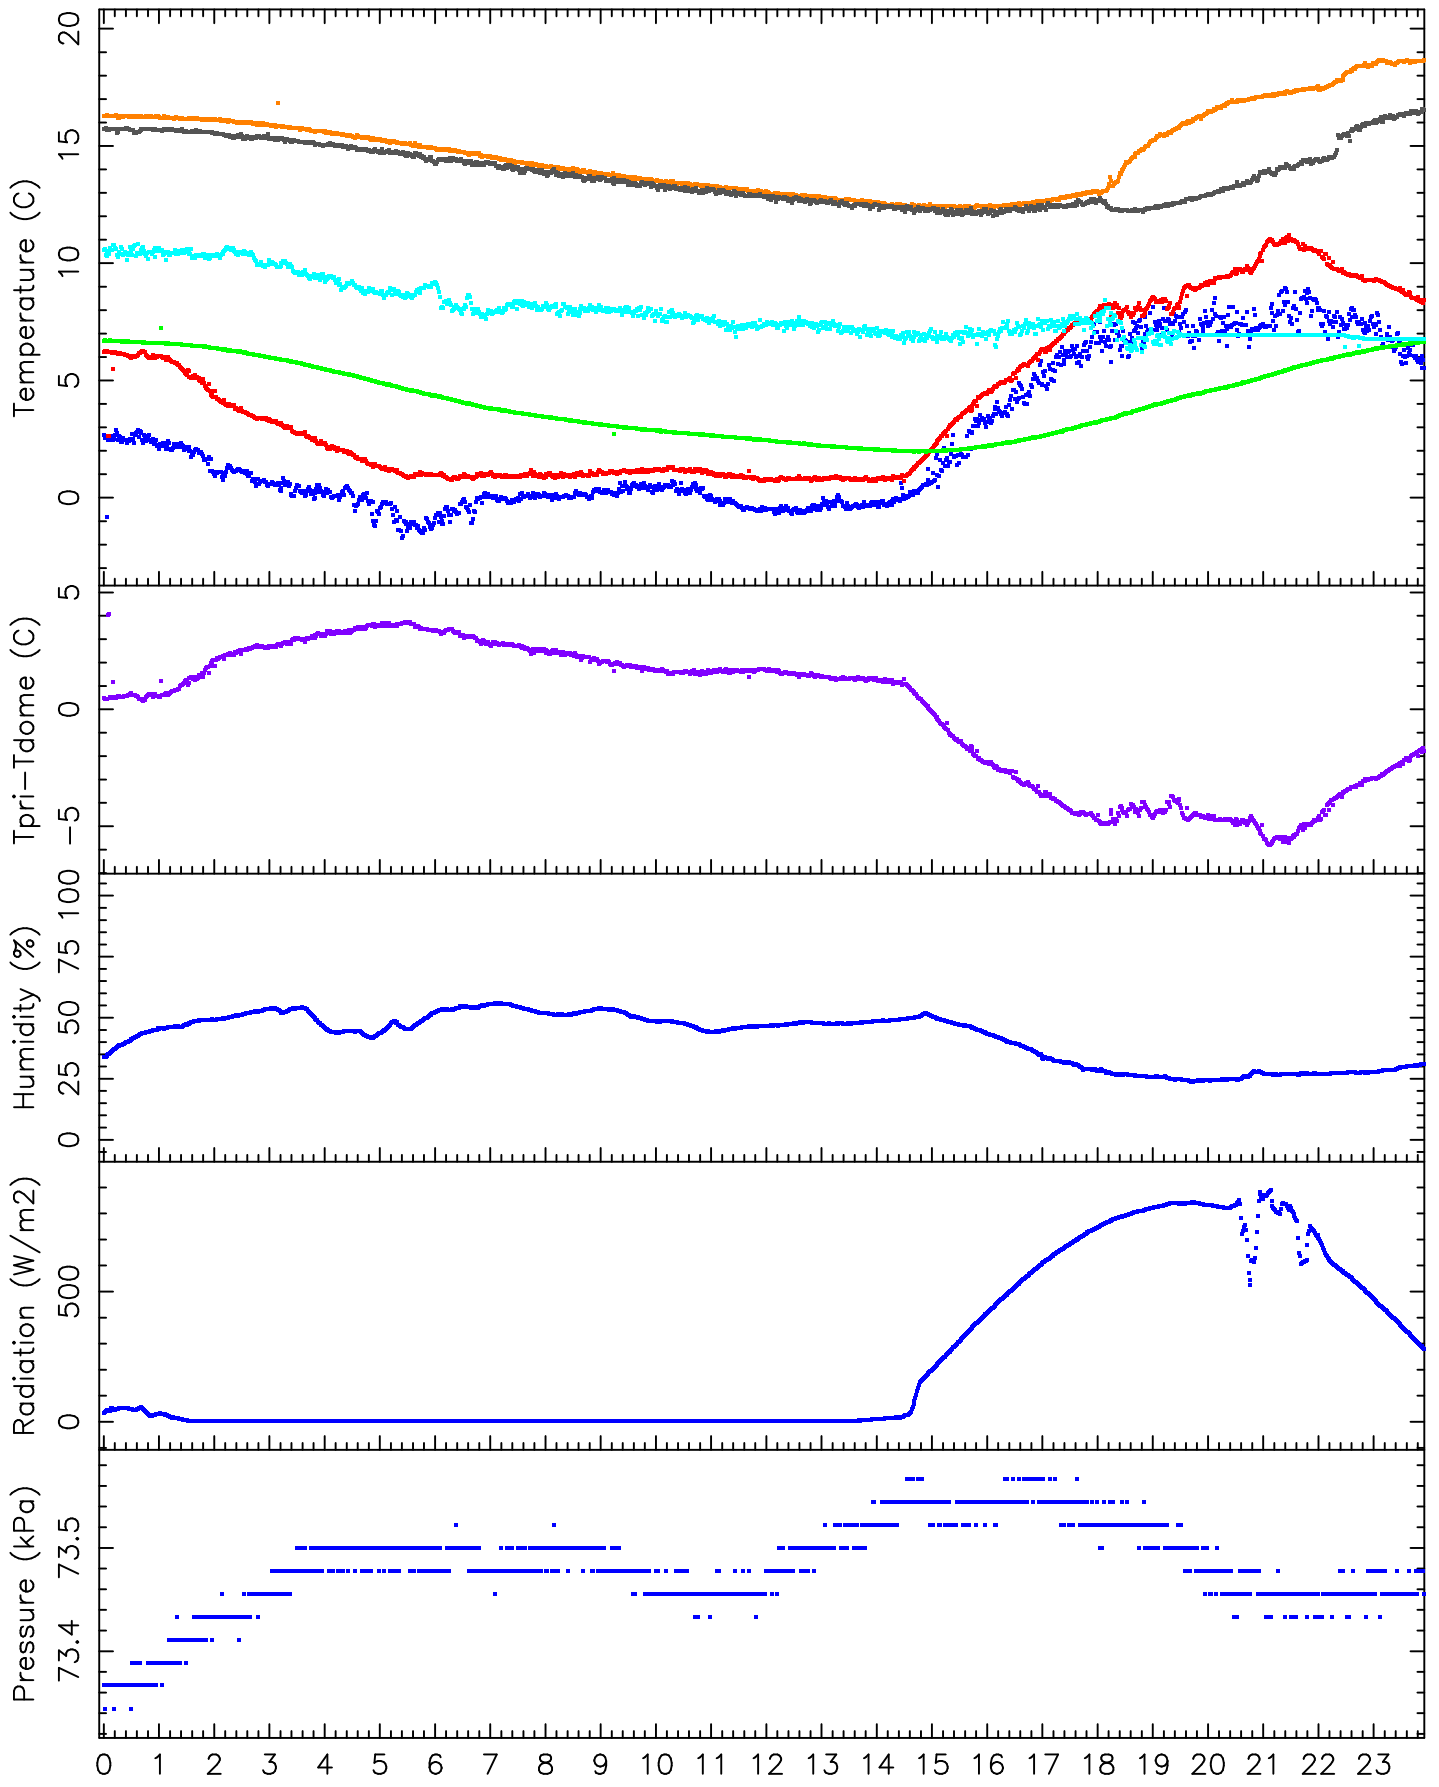

SPM 1.5m Telescope. 09-10-2006. Precipitation = 0000 mm.

Universal Time (hours)

Raul Michel (rmm@astroen.unam.mx)