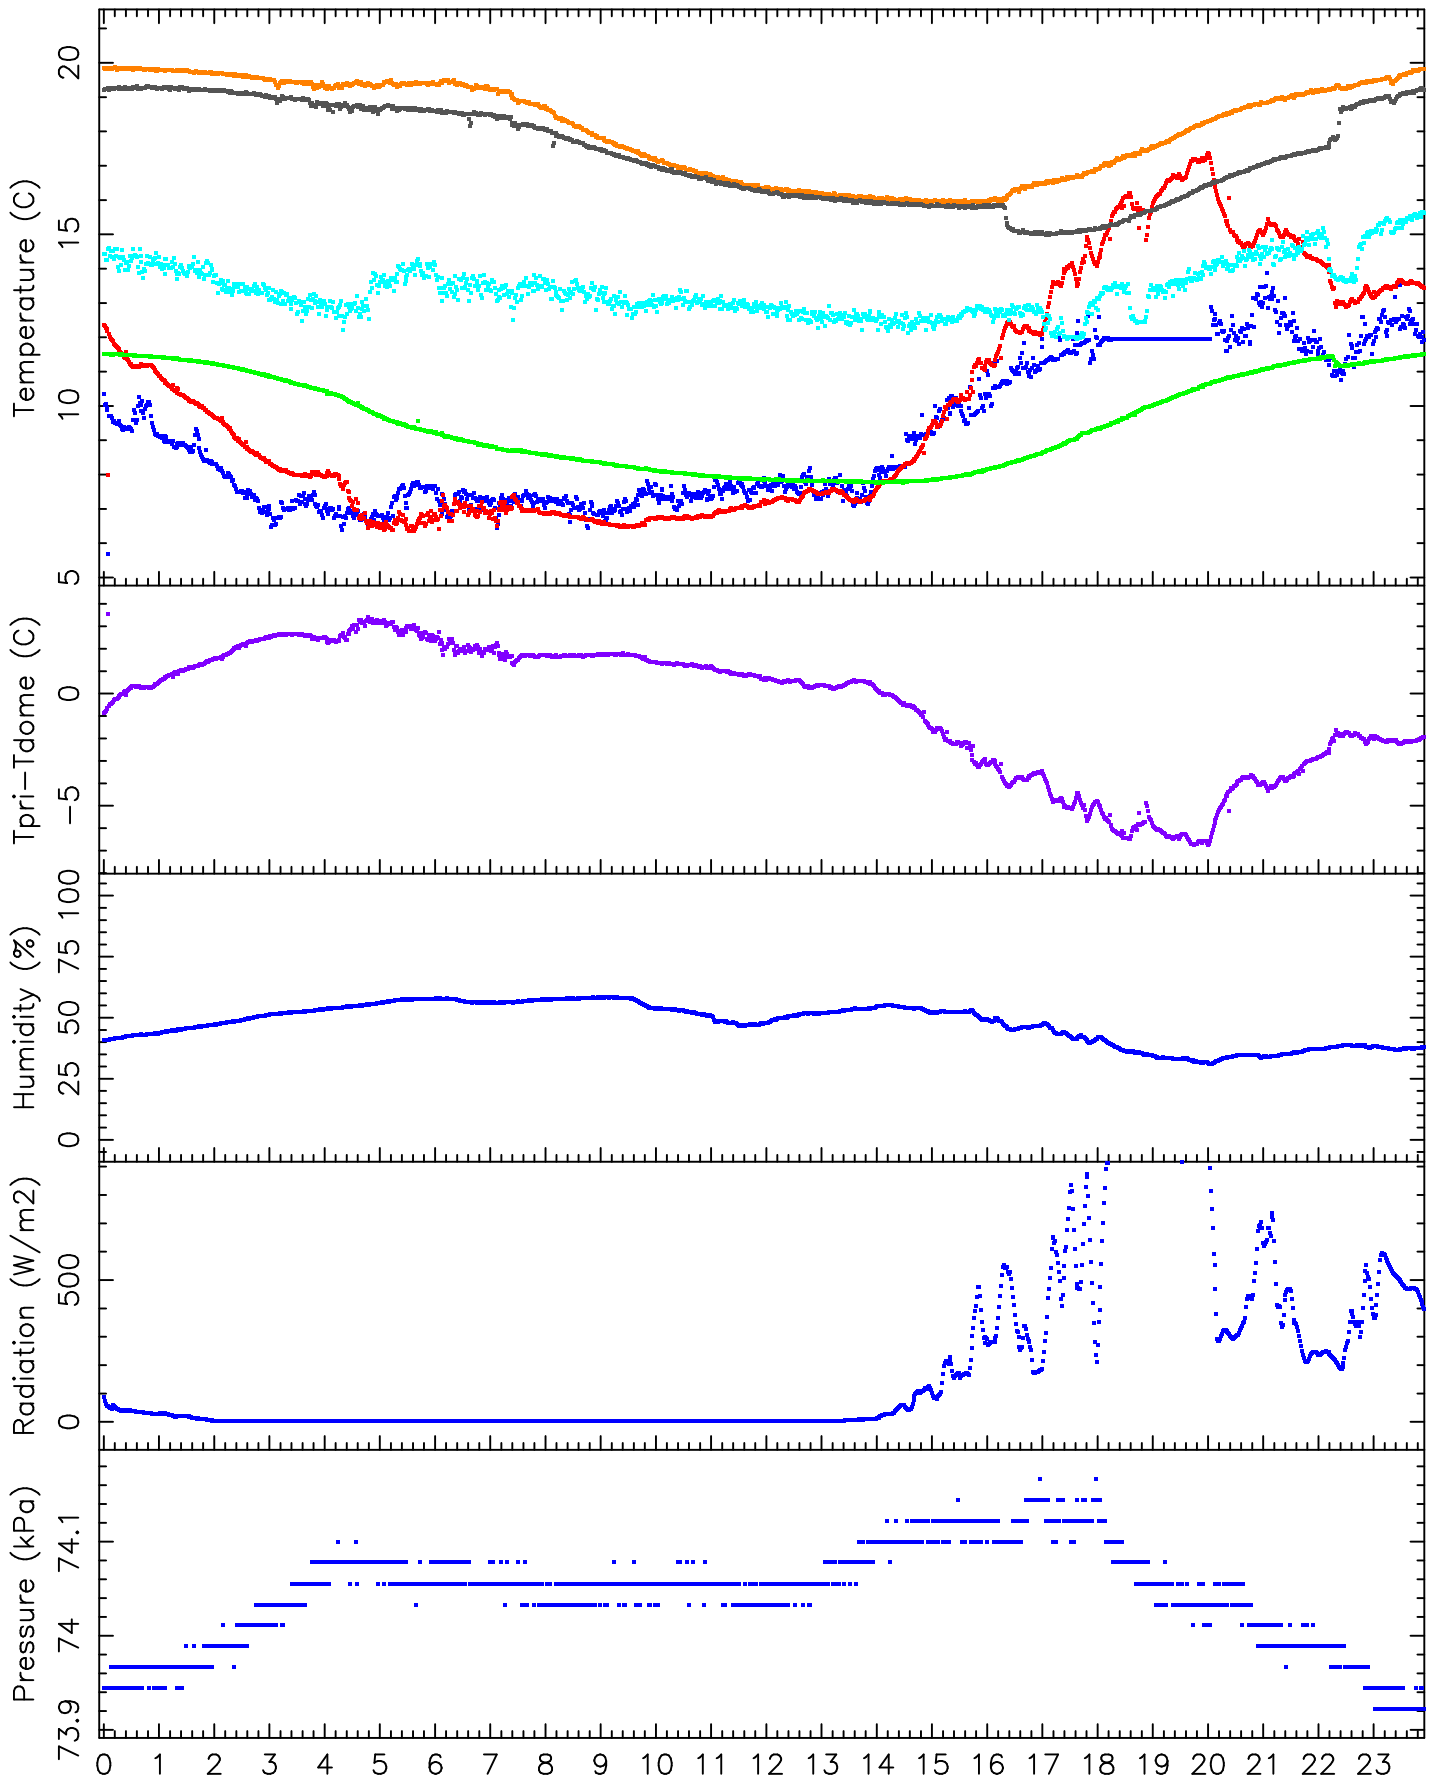

SPM 1.5m Telescope. 12-09-2006. Precipitation = 0000 mm.

Universal Time (hours)

Raul Michel (rmm@astroen.unam.mx)