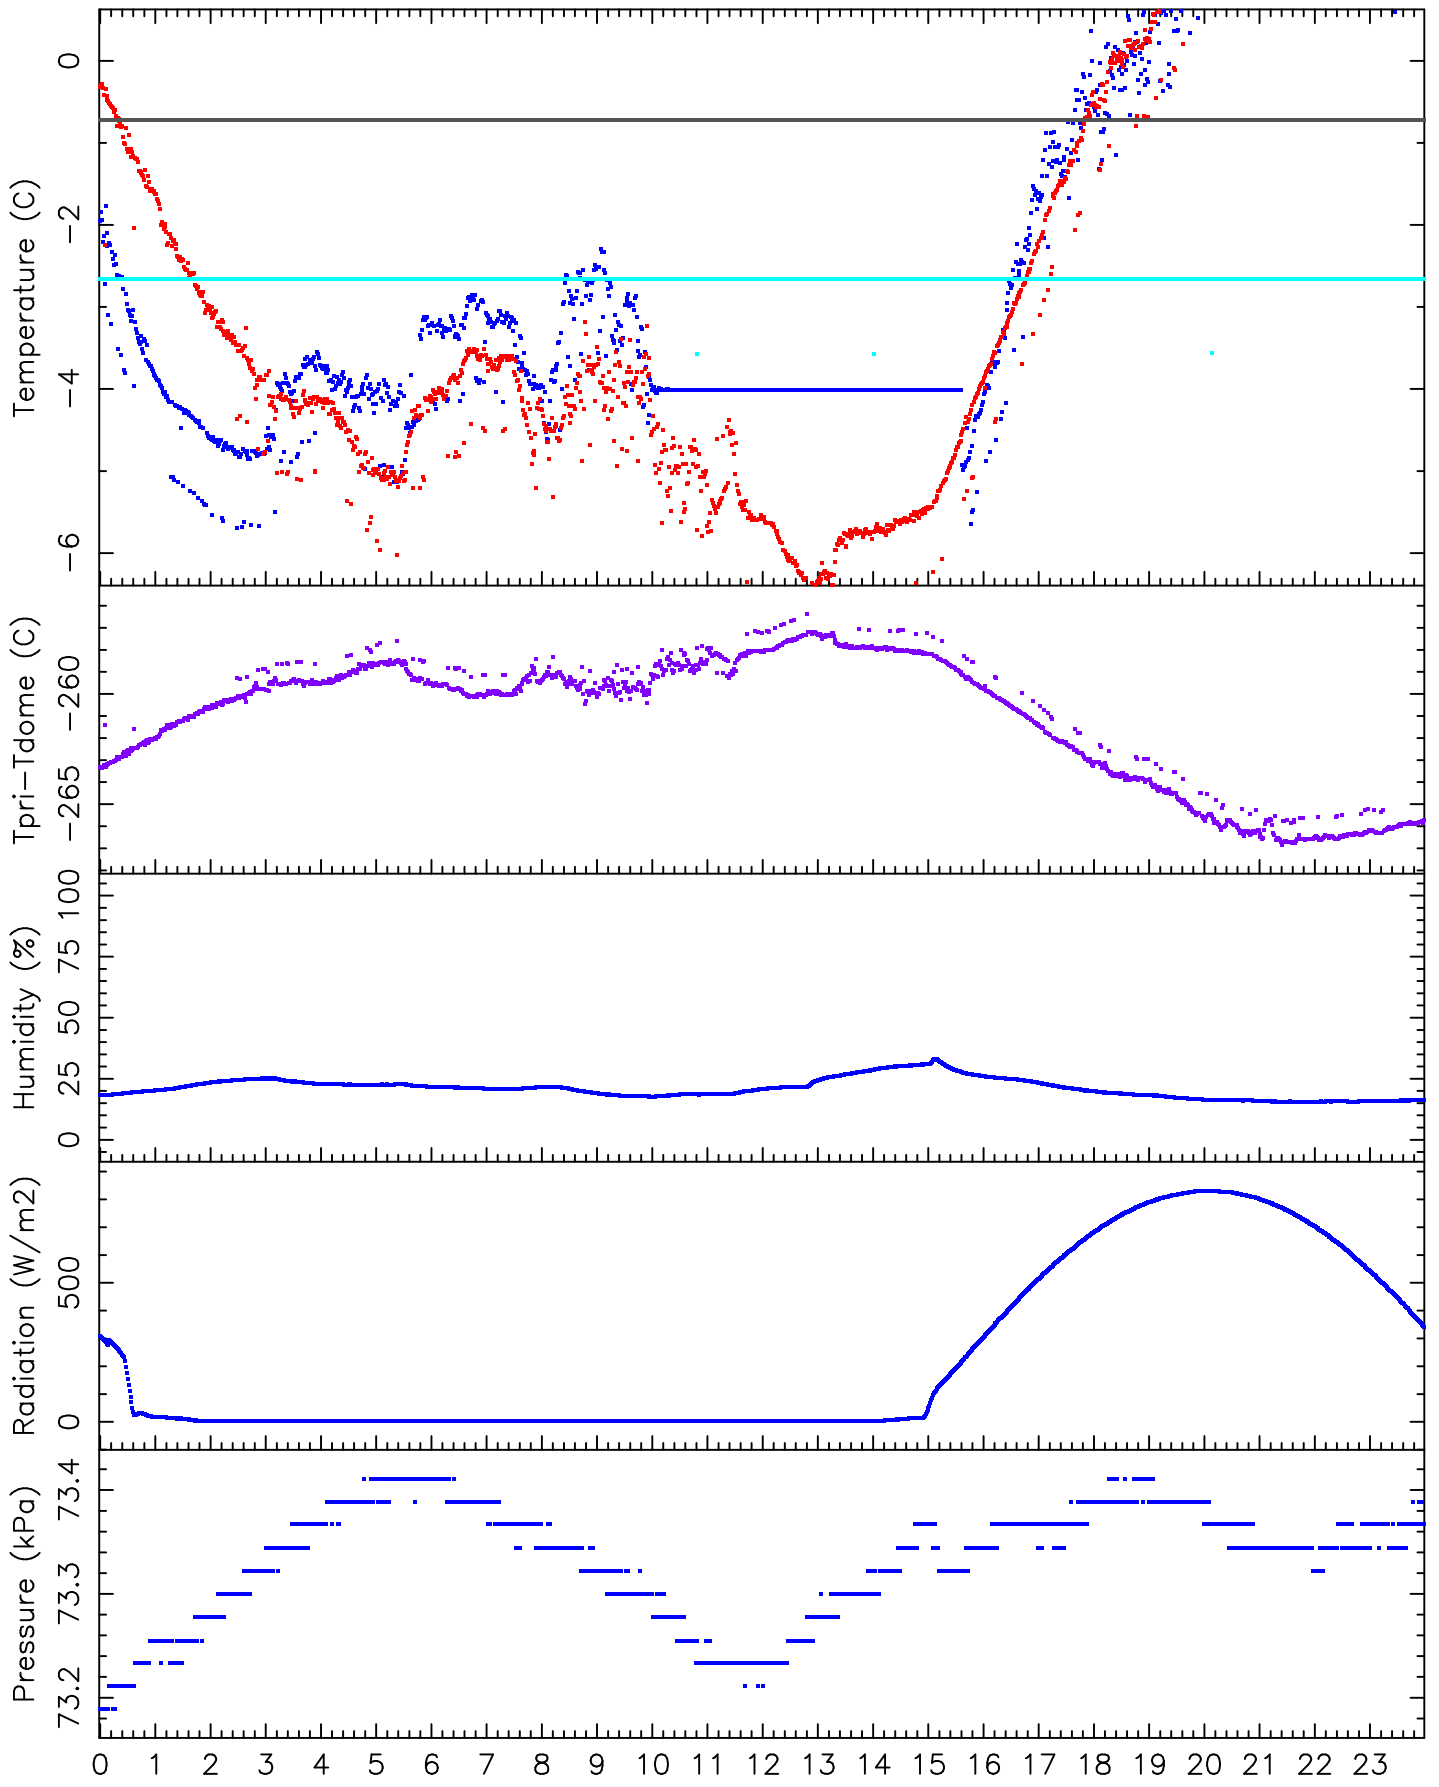

SPM 1.5m Telescope. 24-02-2006. Precipitation = 0000 mm.

Universal Time (hours)

Raul Michel (rmm@astroen.unam.mx)