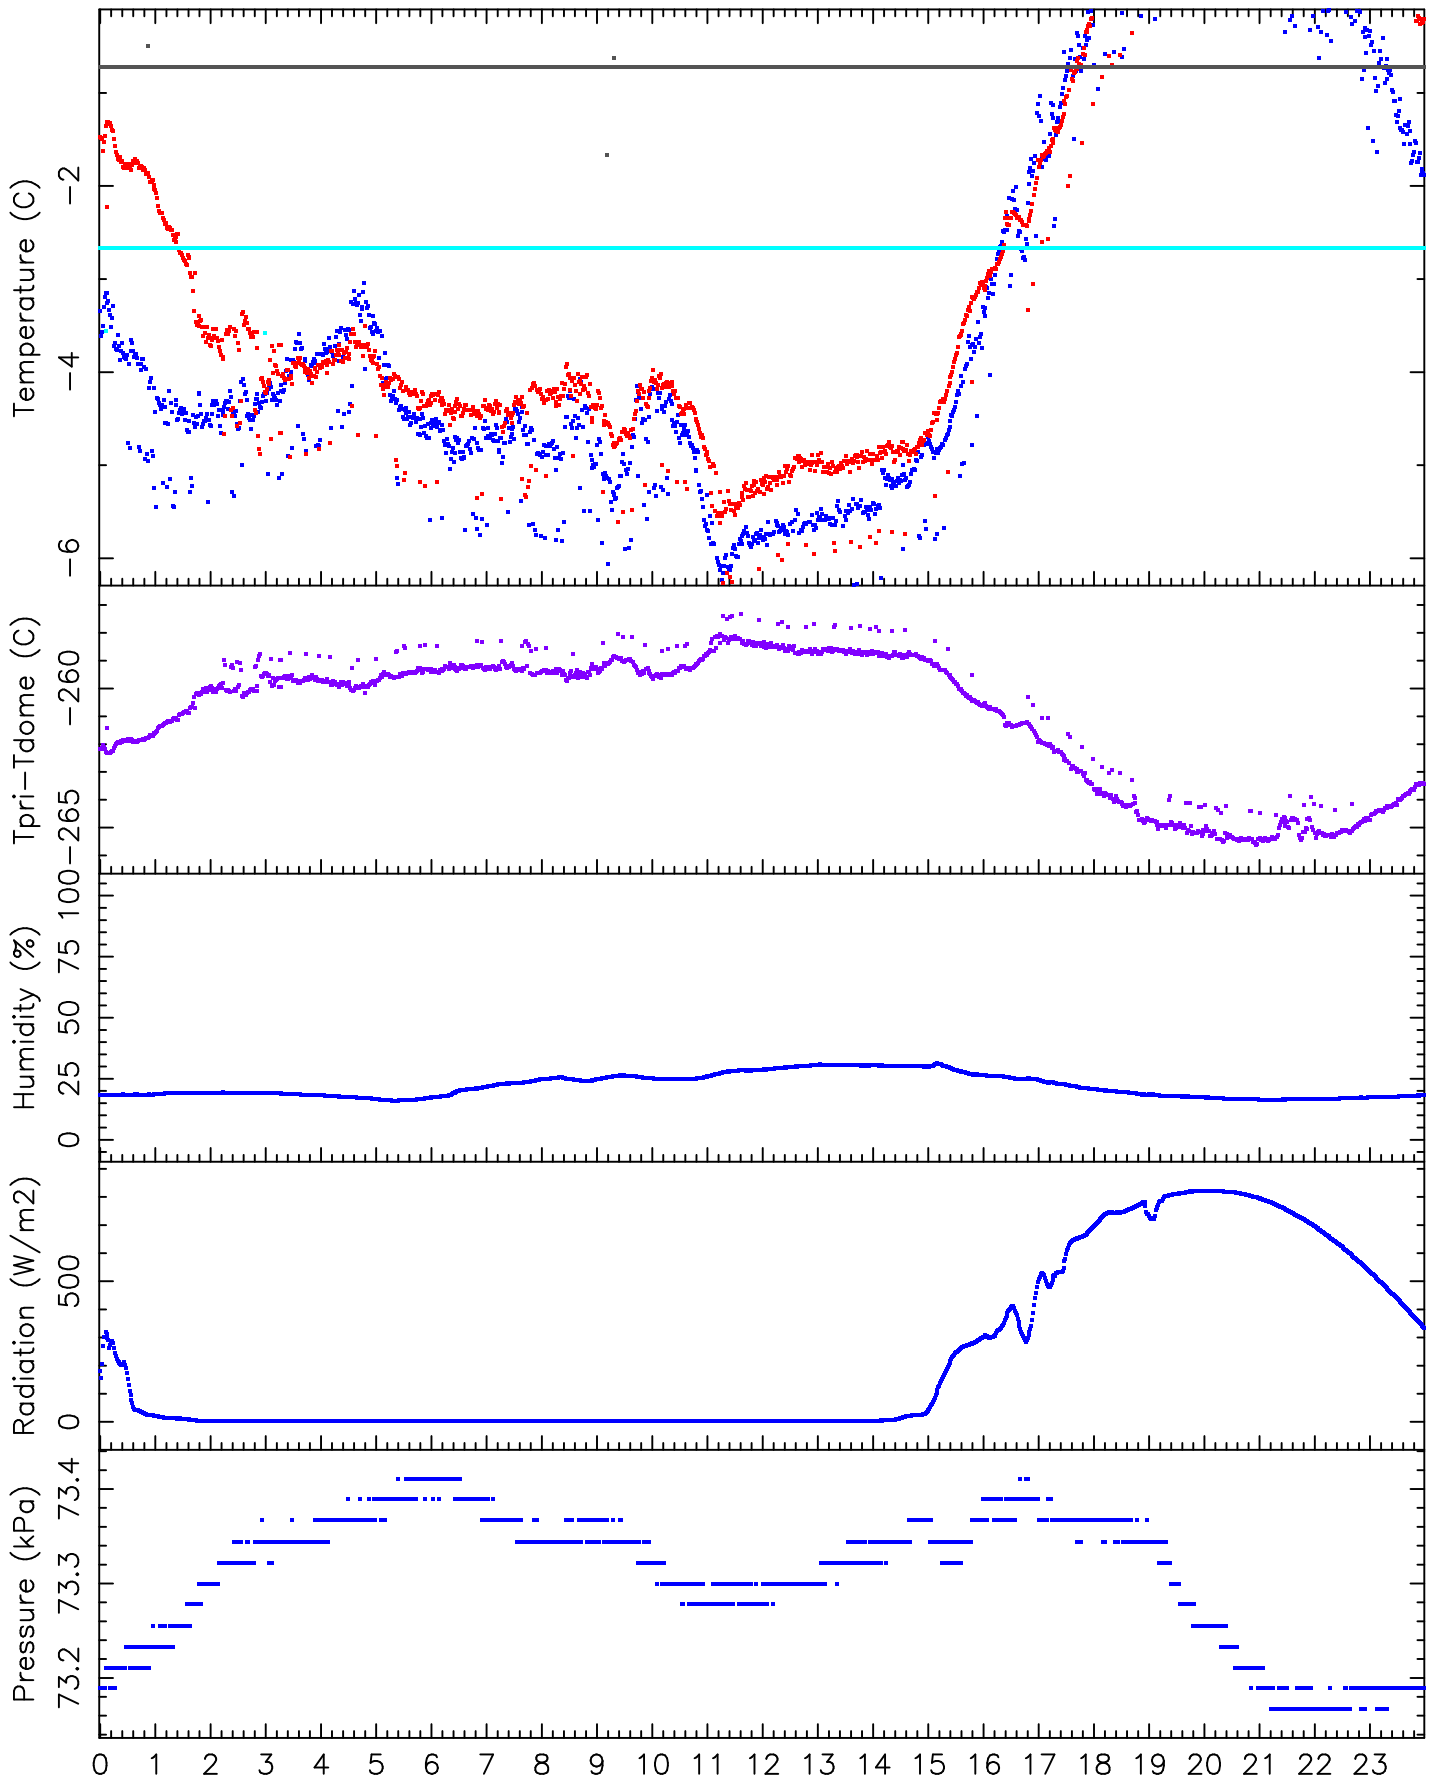

SPM 1.5m Telescope. 23-02-2006. Precipitation = 0000 mm.

Universal Time (hours)

Raul Michel (rmm@astroen.unam.mx)