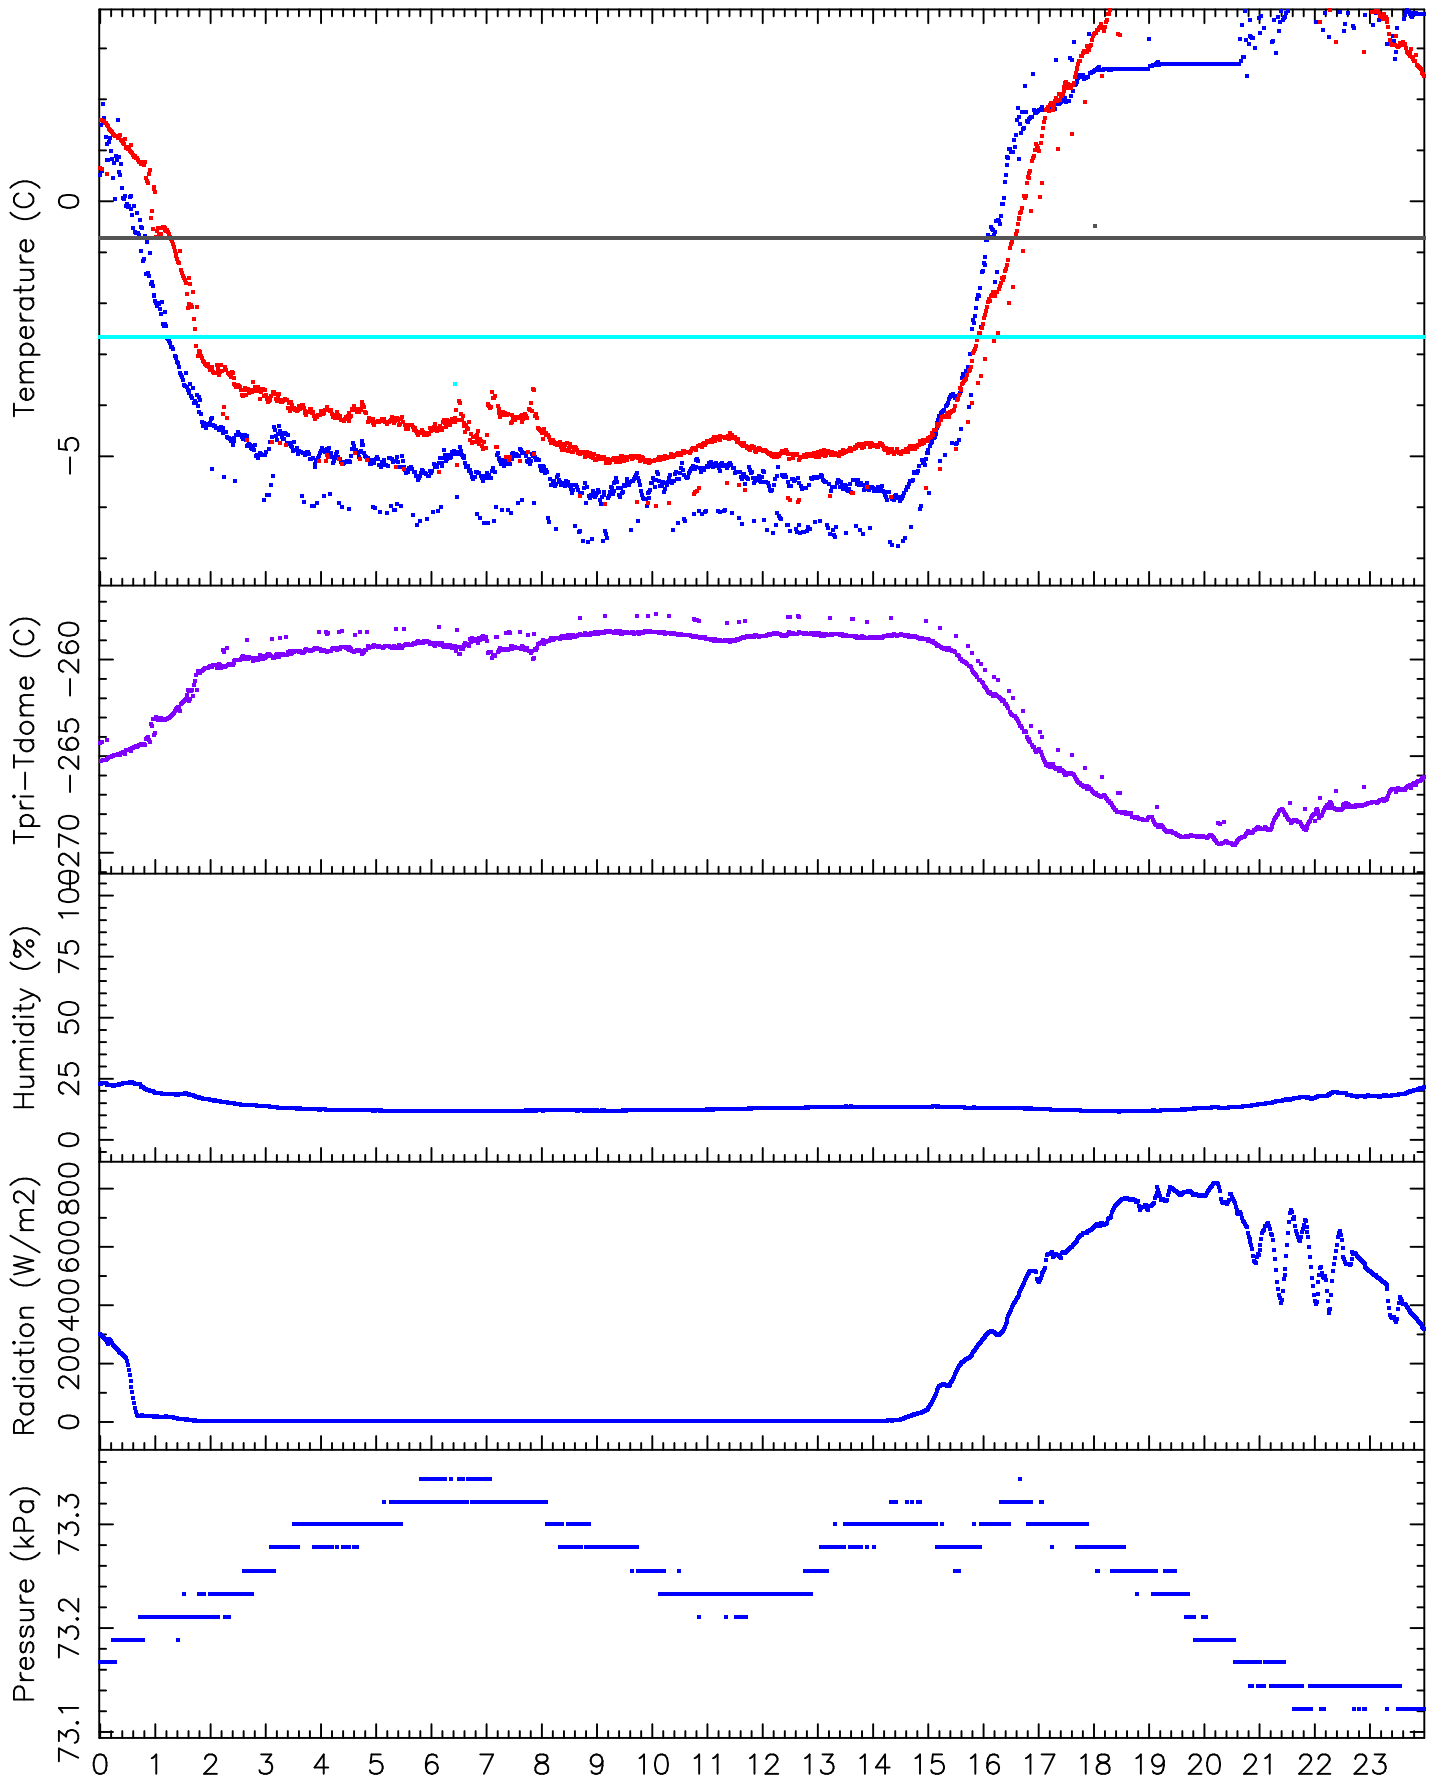

SPM 1.5m Telescope. 20-02-2006. Precipitation = 0000 mm.

Universal Time (hours)

Raul Michel (rmm@astroen.unam.mx)