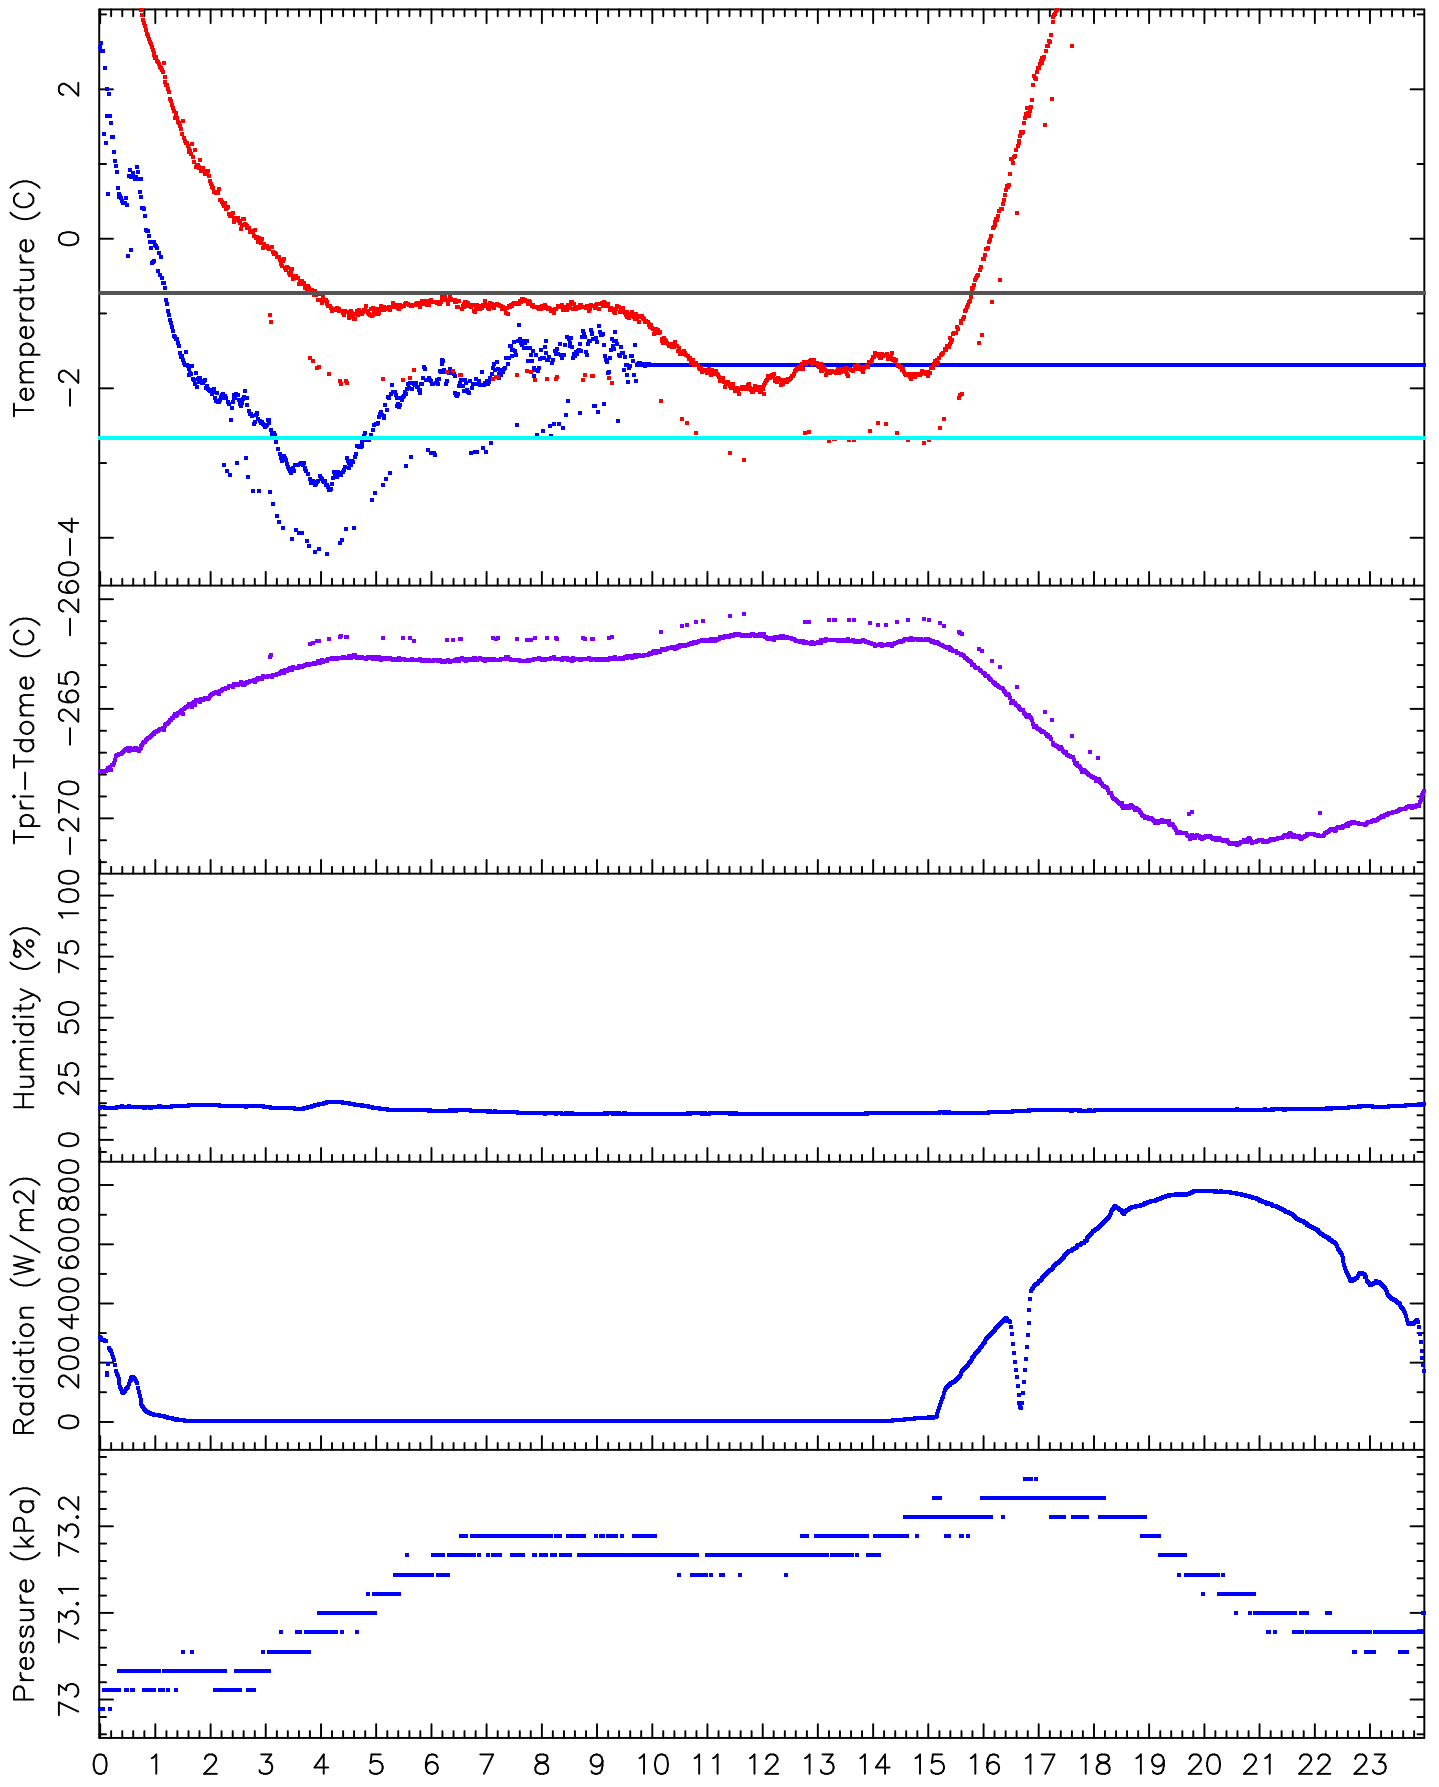

SPM 1.5m Telescope. 16-02-2006. Precipitation = 0000 mm.

Universal Time (hours)

Raul Michel (rmm@astroen.unam.mx)