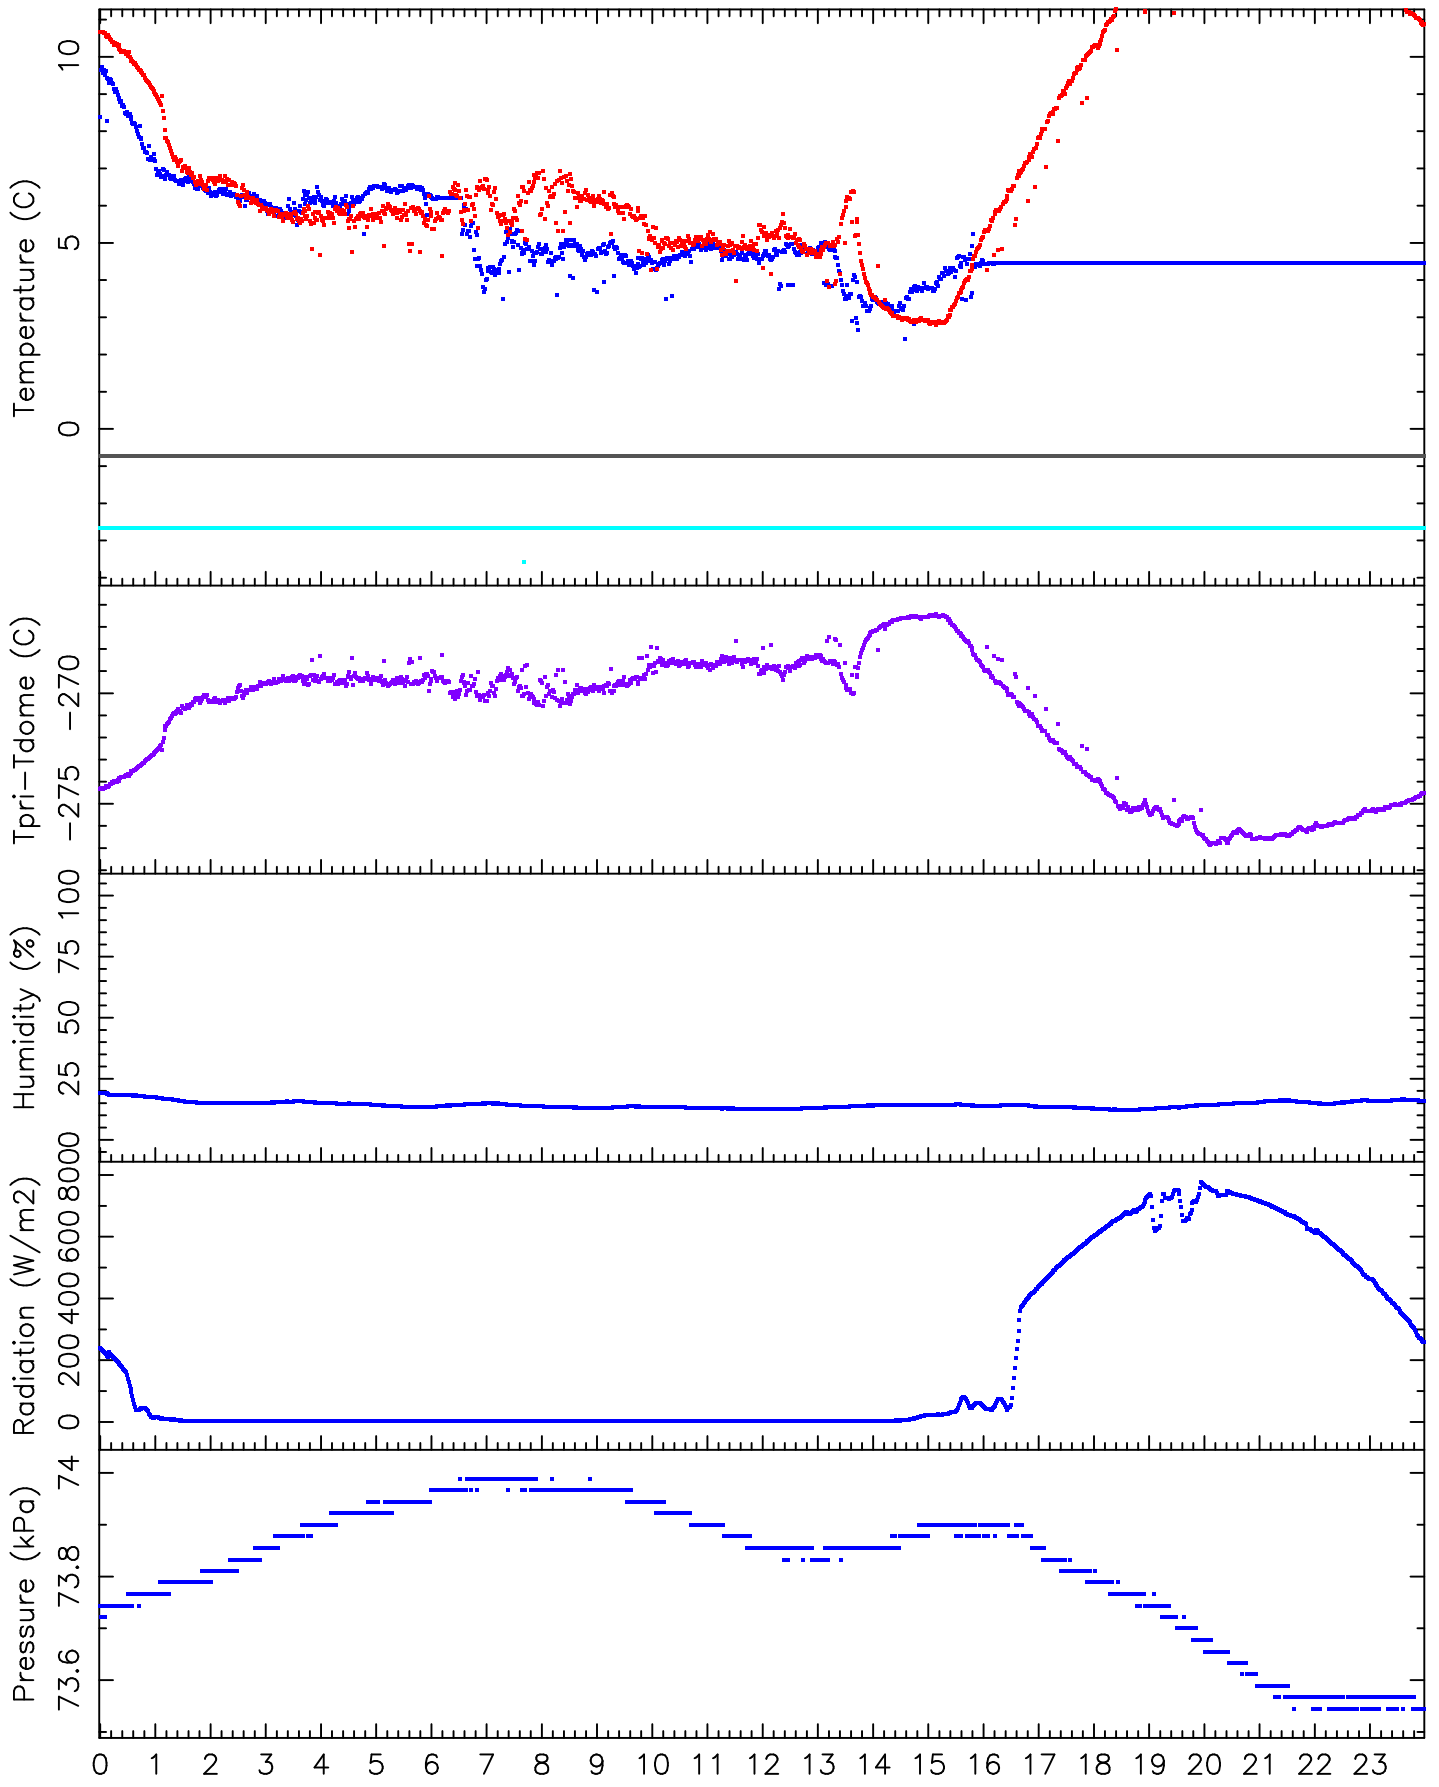

SPM 1.5m Telescope. 04-02-2006. Precipitation = 0000 mm.

Universal Time (hours)

Raul Michel (rmm@astroen.unam.mx)