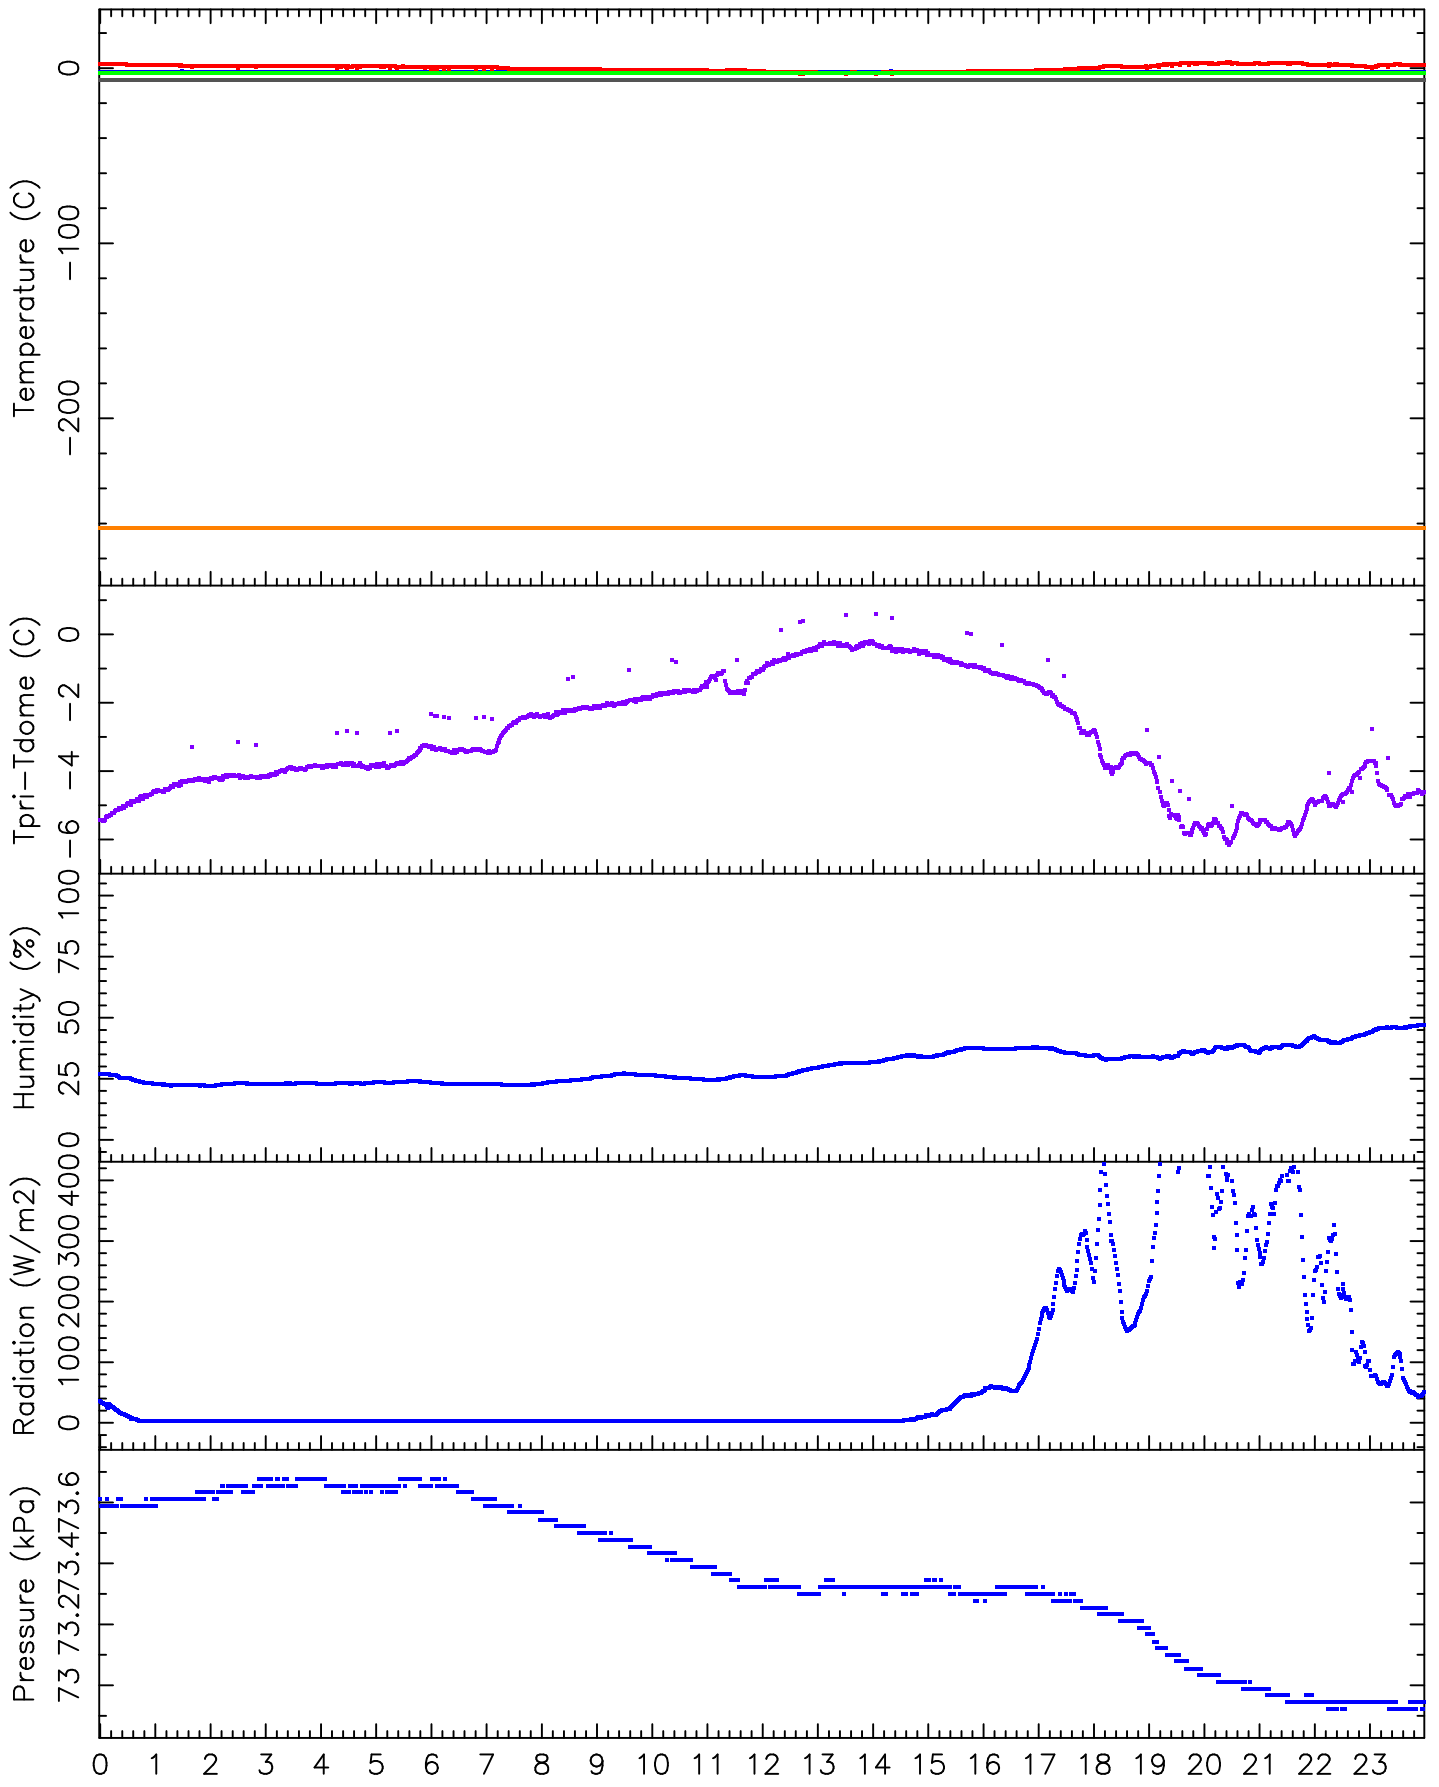

SPM 1.5m Telescope. 15-12-2005. Precipitation = 0000 mm.

Universal Time (hours)

Raul Michel (rmm@astroen.unam.mx)