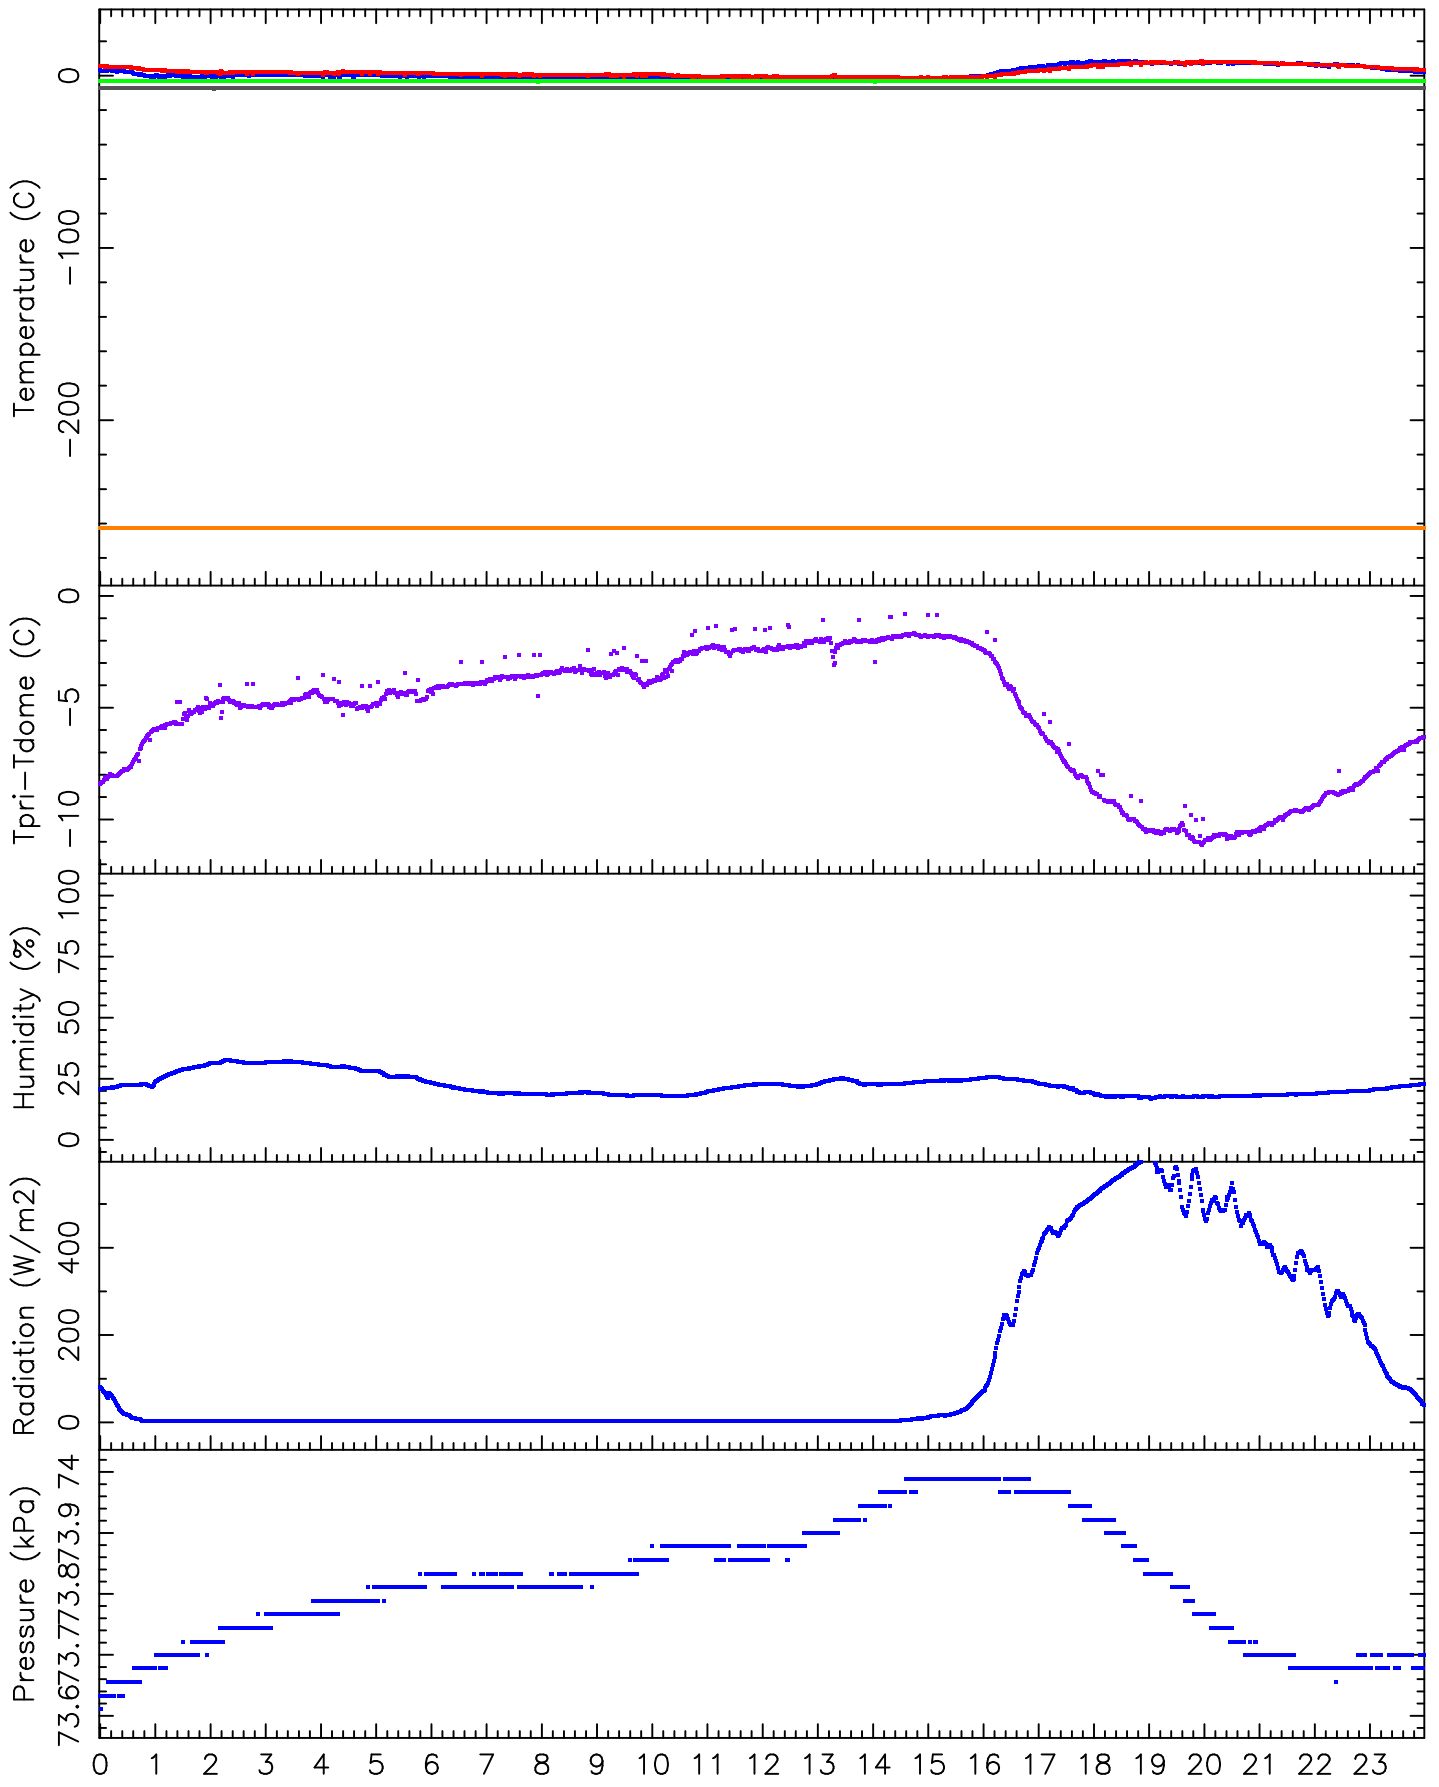

SPM 1.5m Telescope. 10-12-2005. Precipitation = 0000 mm.

Universal Time (hours)

Raul Michel (rmm@astroen.unam.mx)