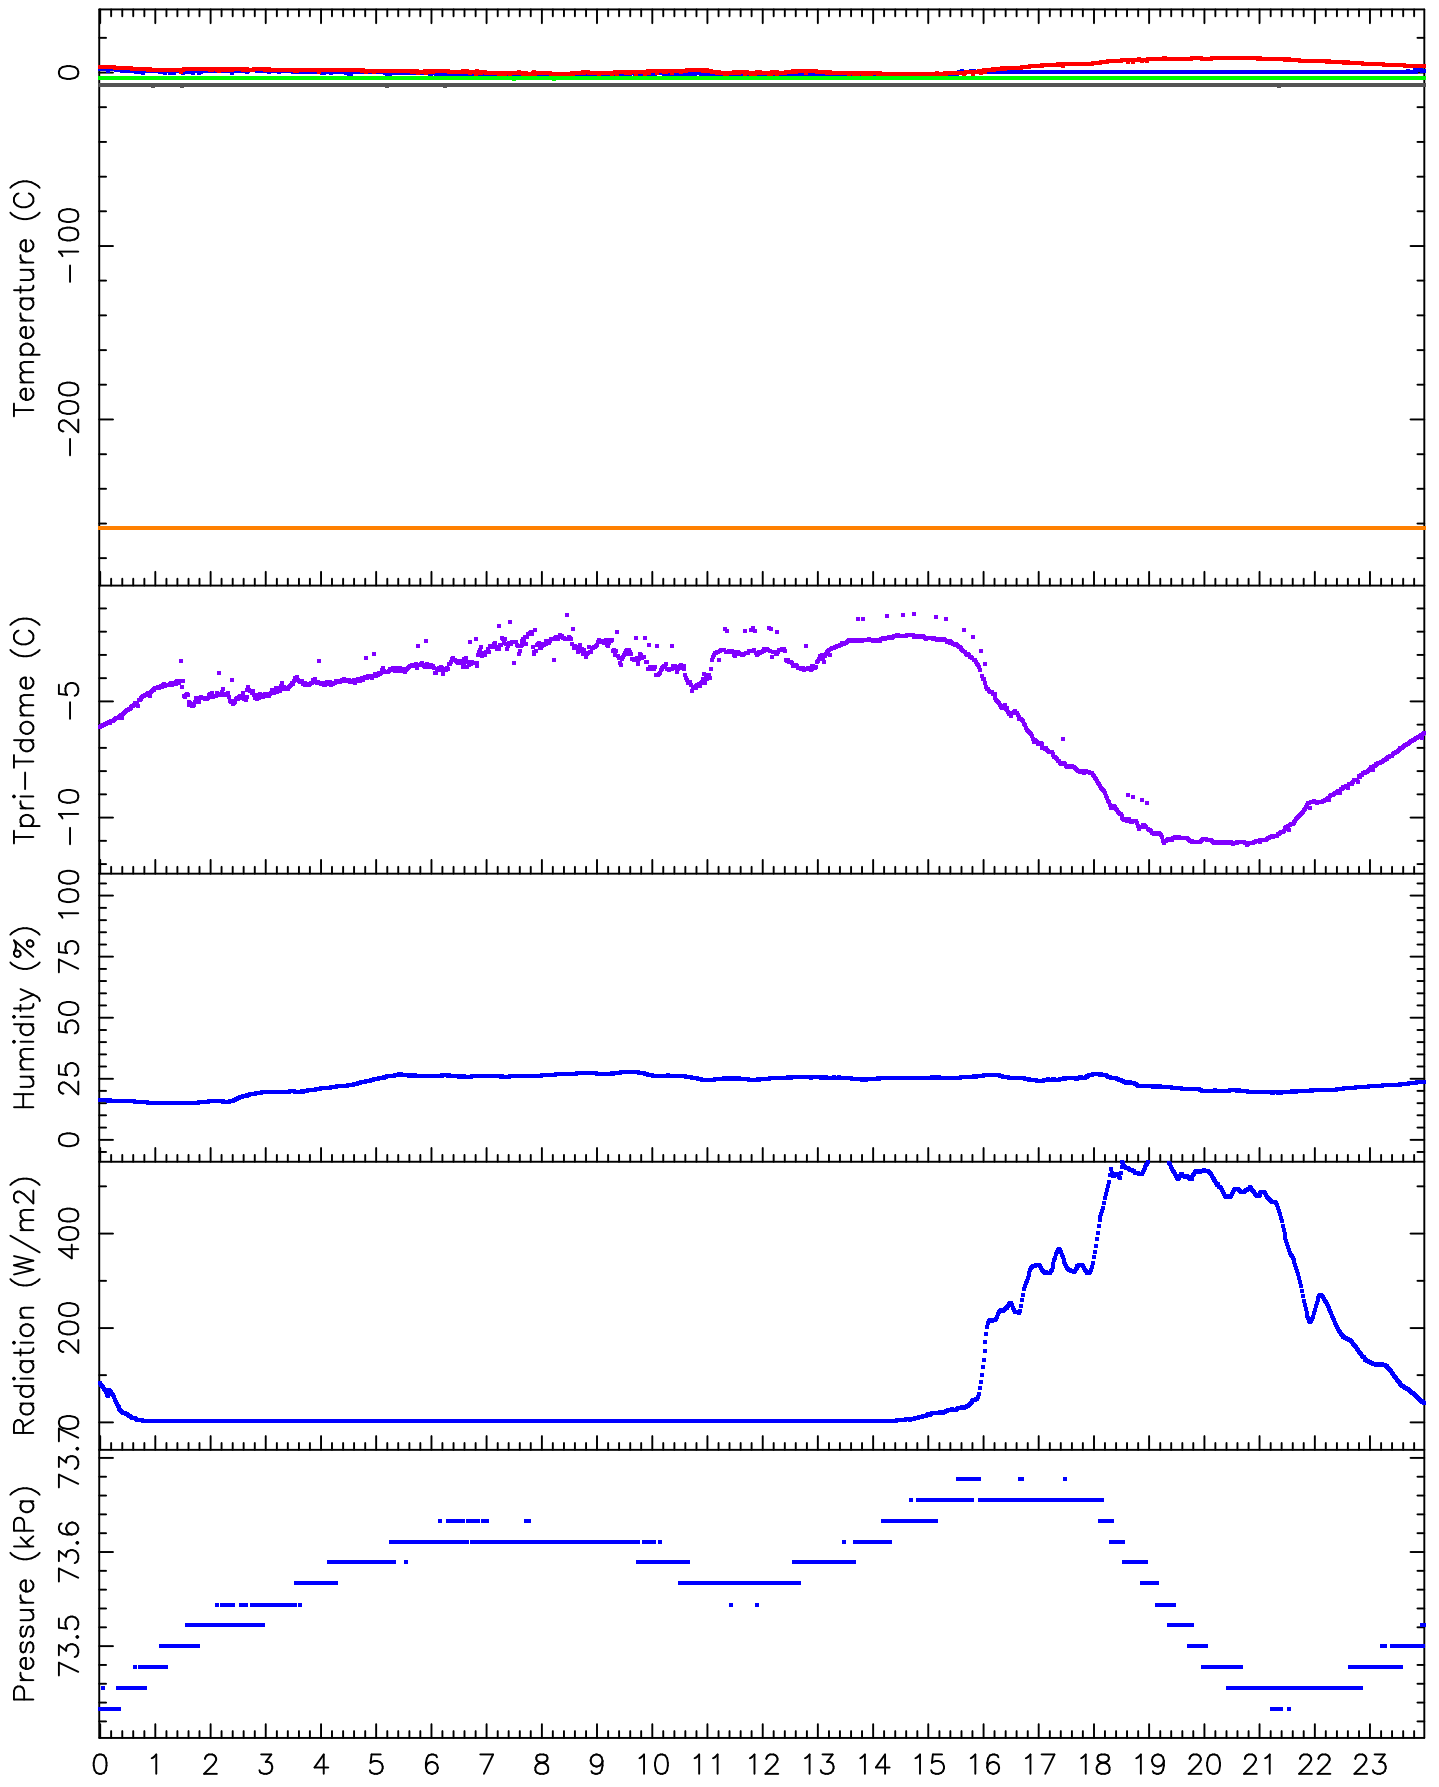

SPM 1.5m Telescope. 08-12-2005. Precipitation = 0000 mm.

Universal Time (hours)

Raul Michel (rmm@astroen.unam.mx)