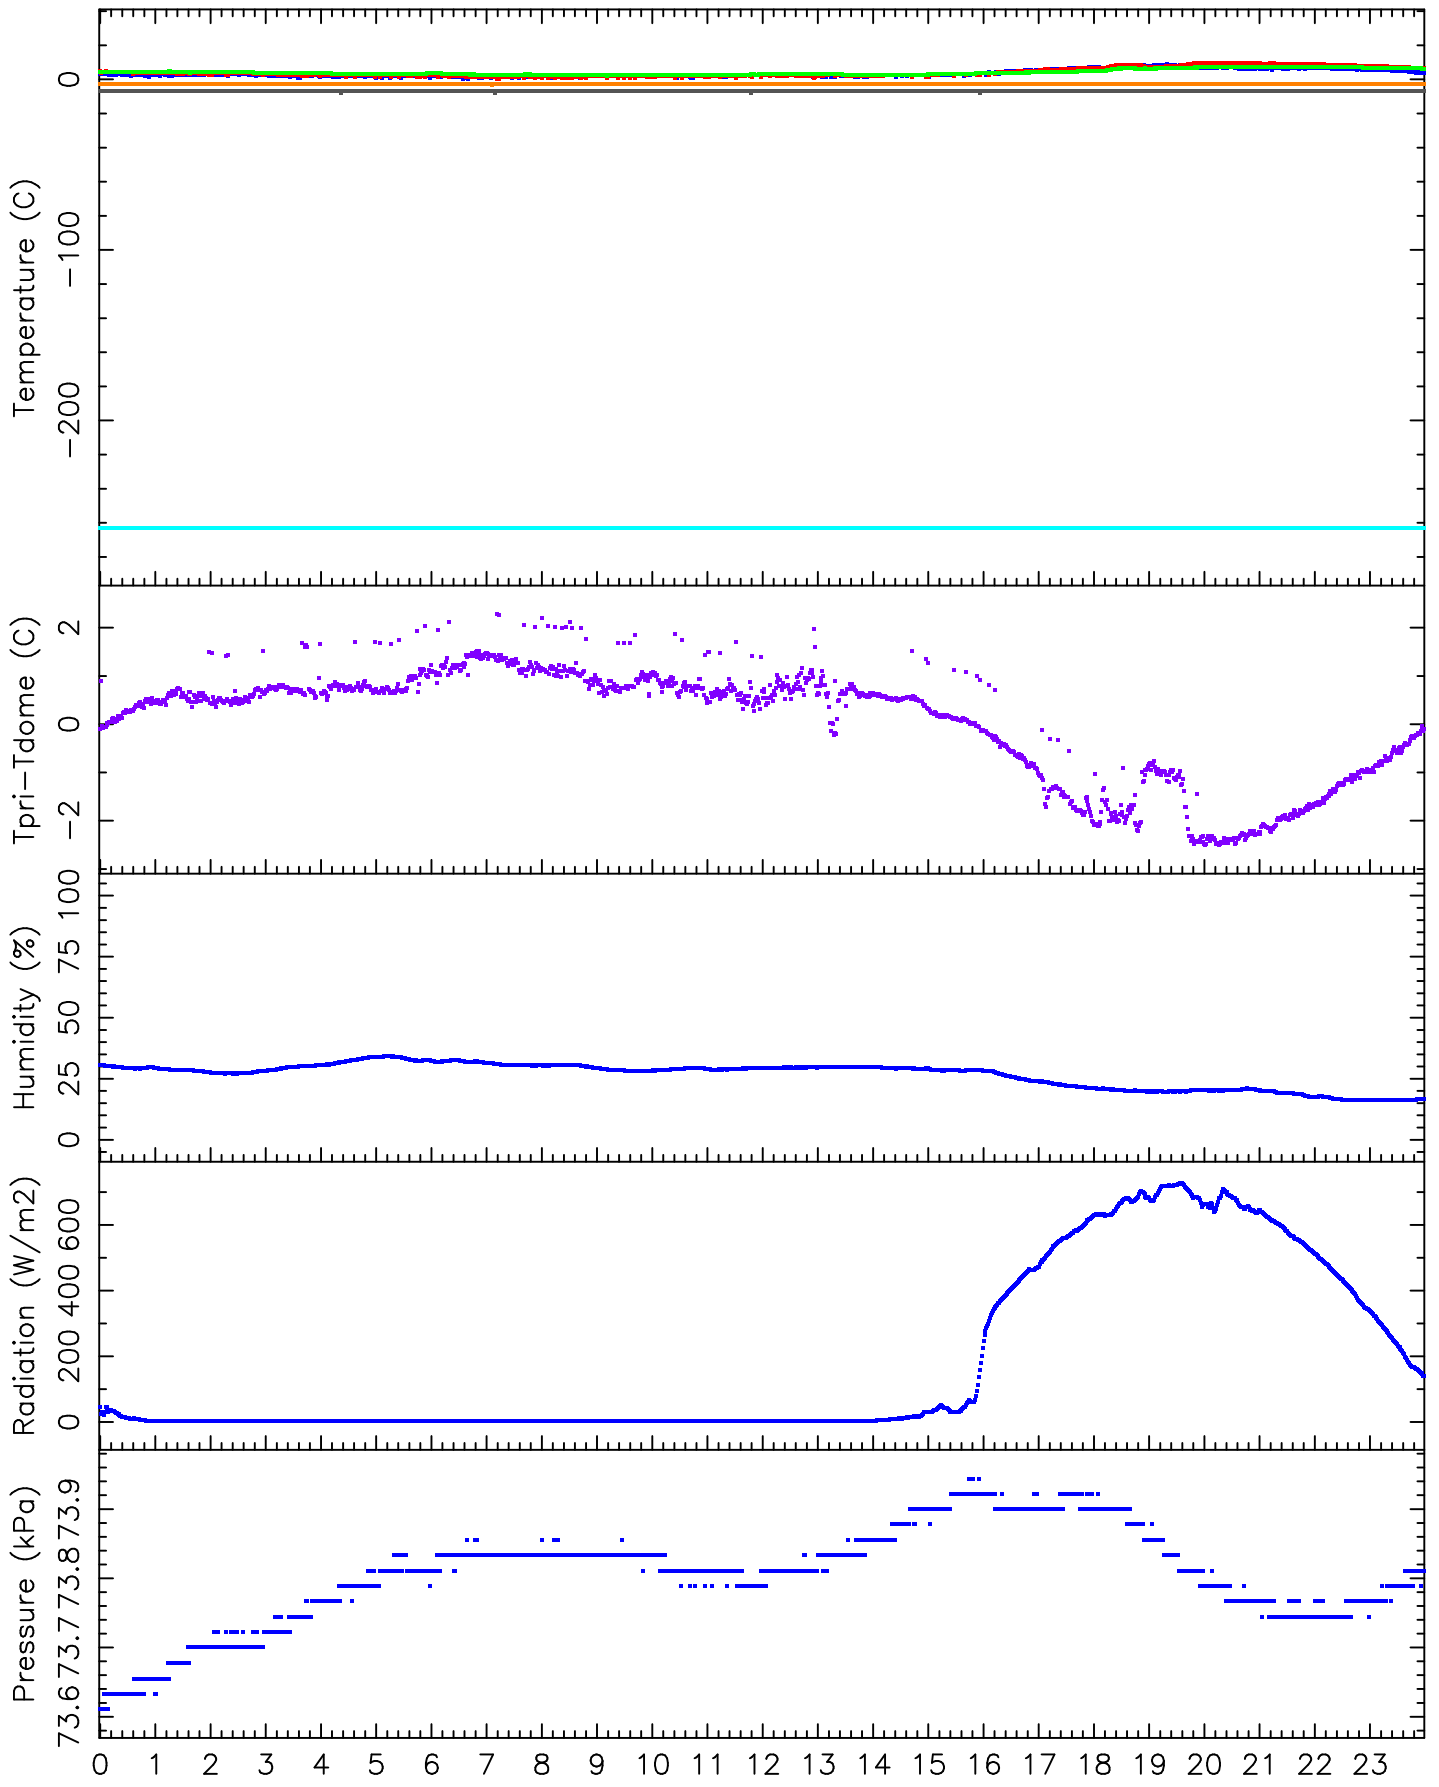

SPM 1.5m Telescope. 12-11-2005. Precipitation = 0000 mm.

Universal Time (hours)

Raul Michel (rmm@astroen.unam.mx)