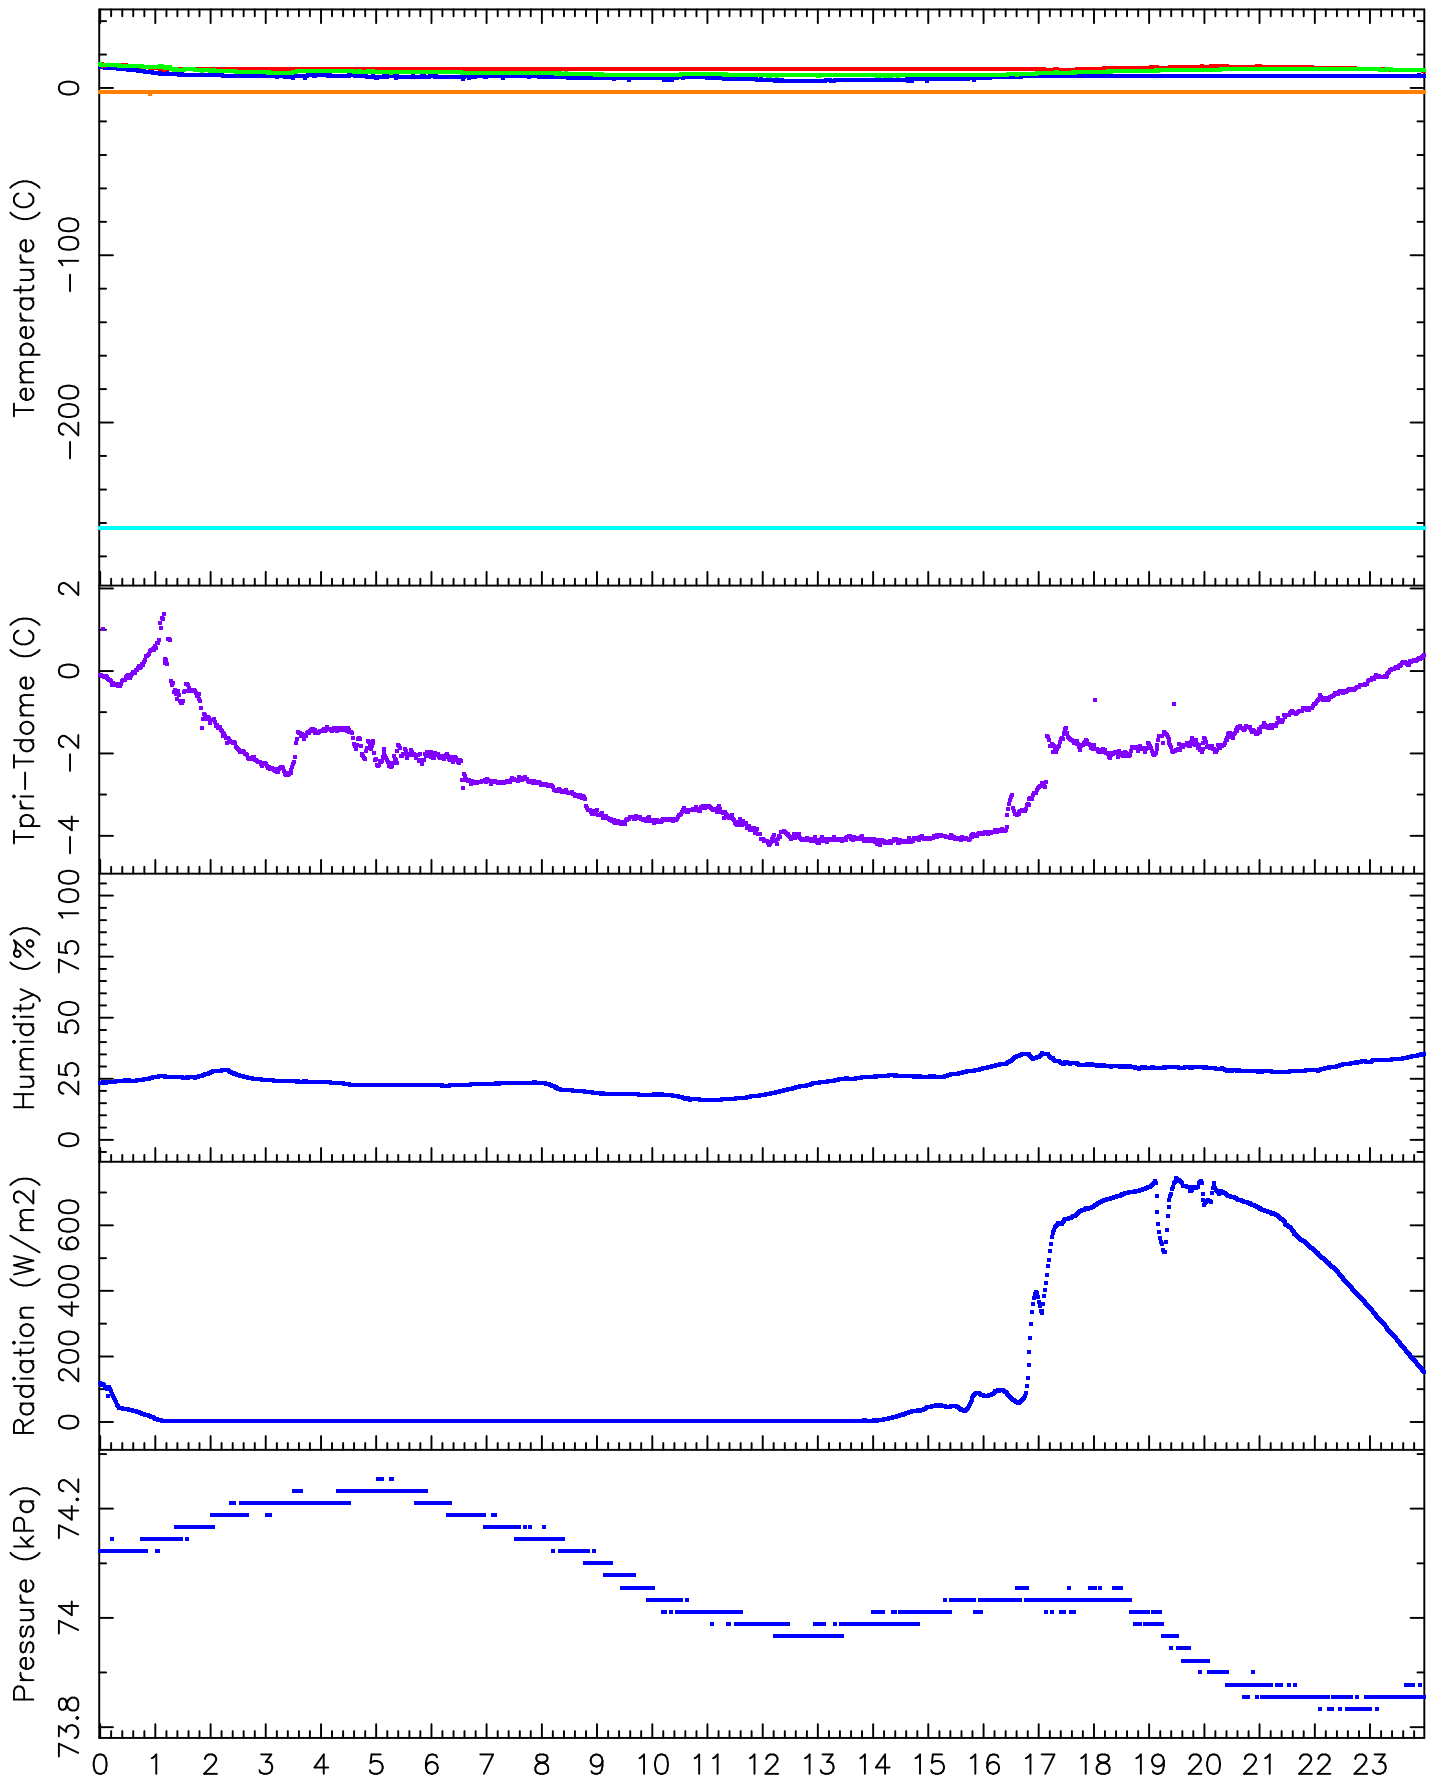

SPM 1.5m Telescope. 02-11-2005. Precipitation = 0000 mm.

Universal Time (hours)

Raul Michel (rmm@astroen.unam.mx)