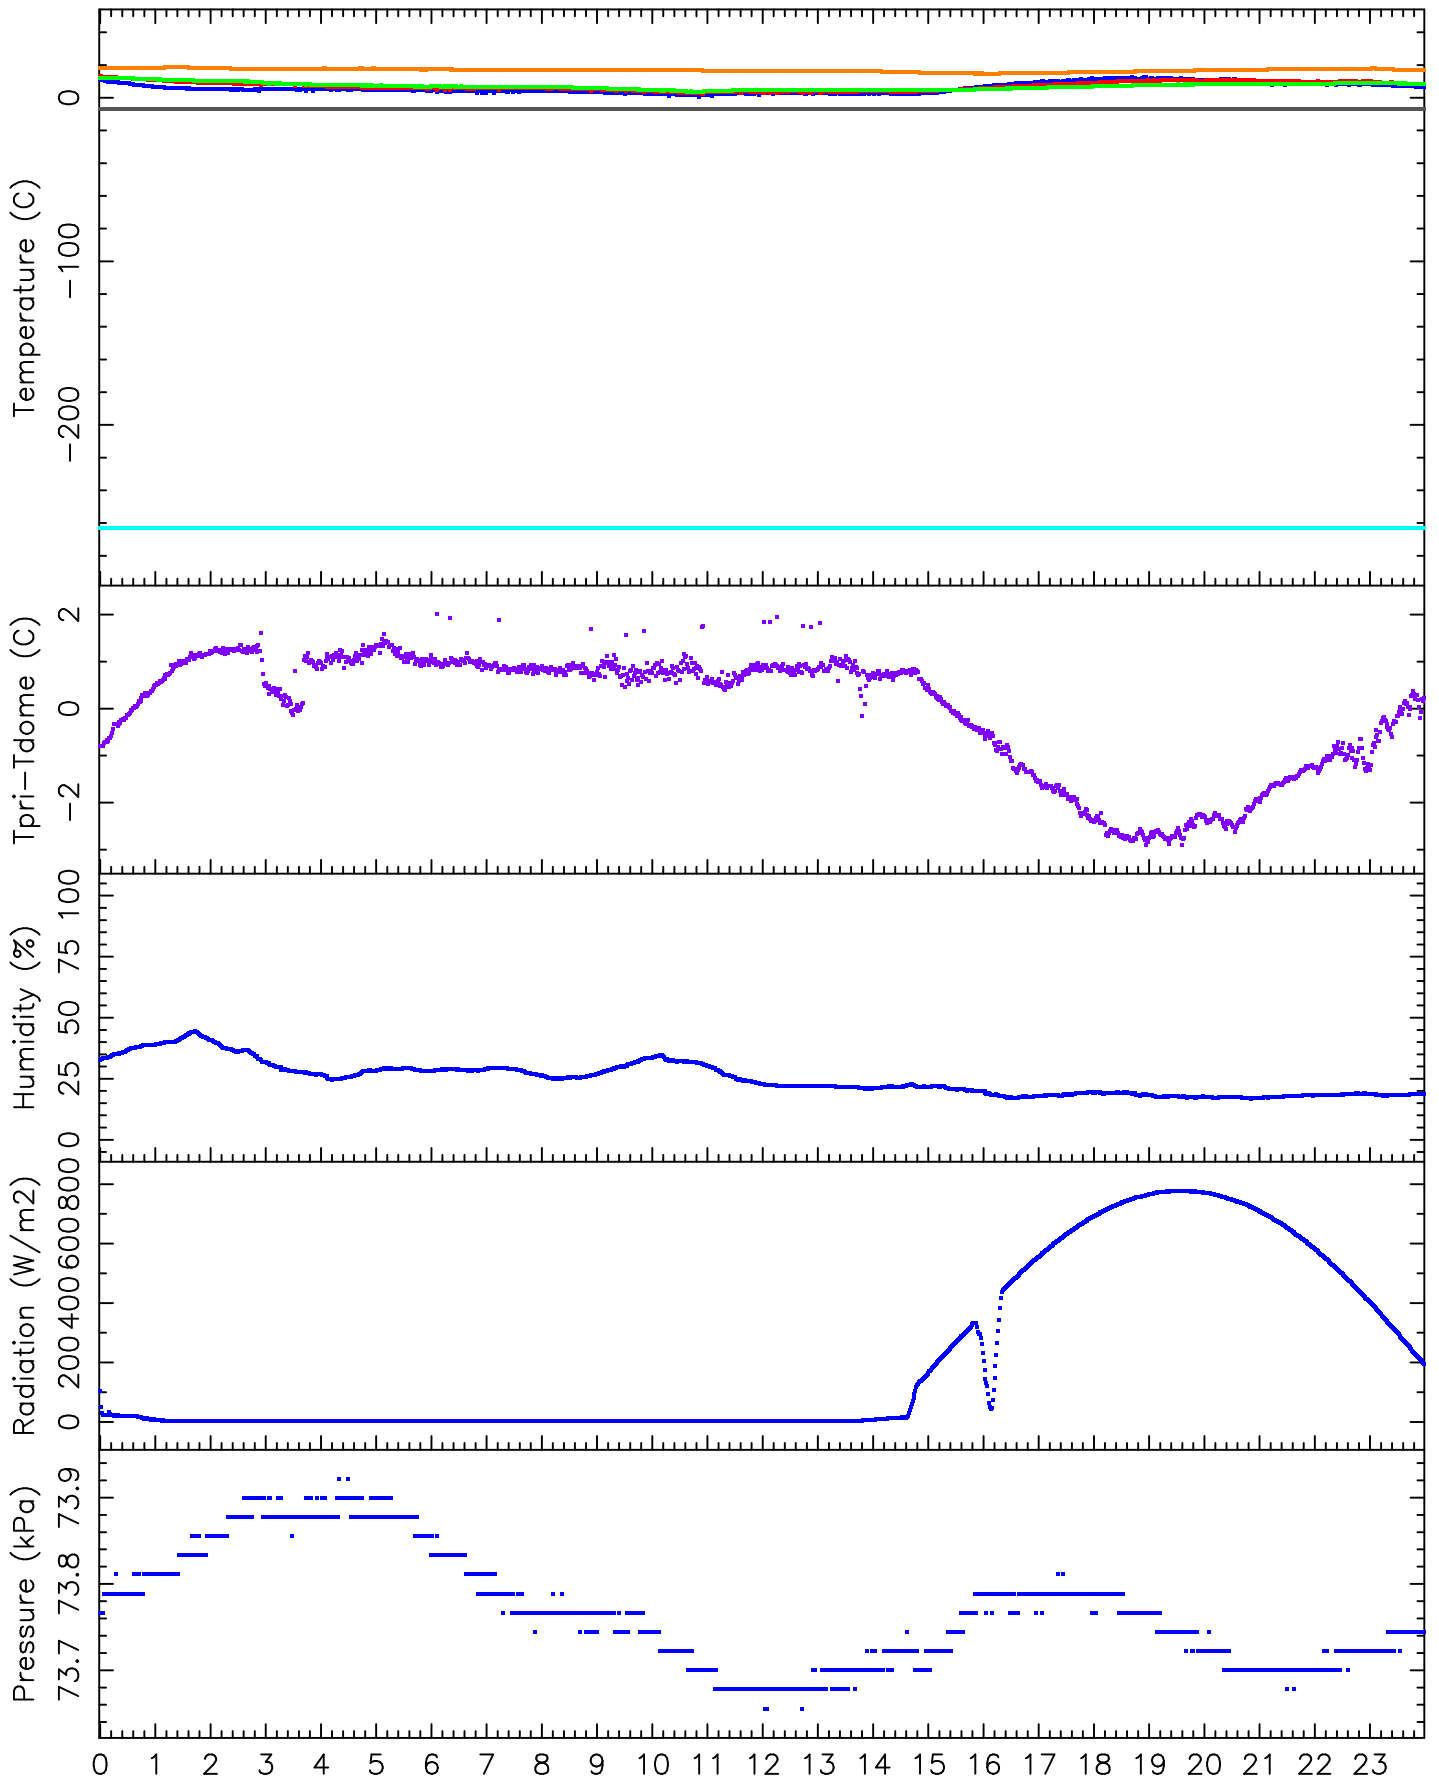

SPM 1.5m Telescope. 25-10-2005. Precipitation = 0000 mm.

Universal Time (hours)

Raul Michel (rmm@astroen.unam.mx)