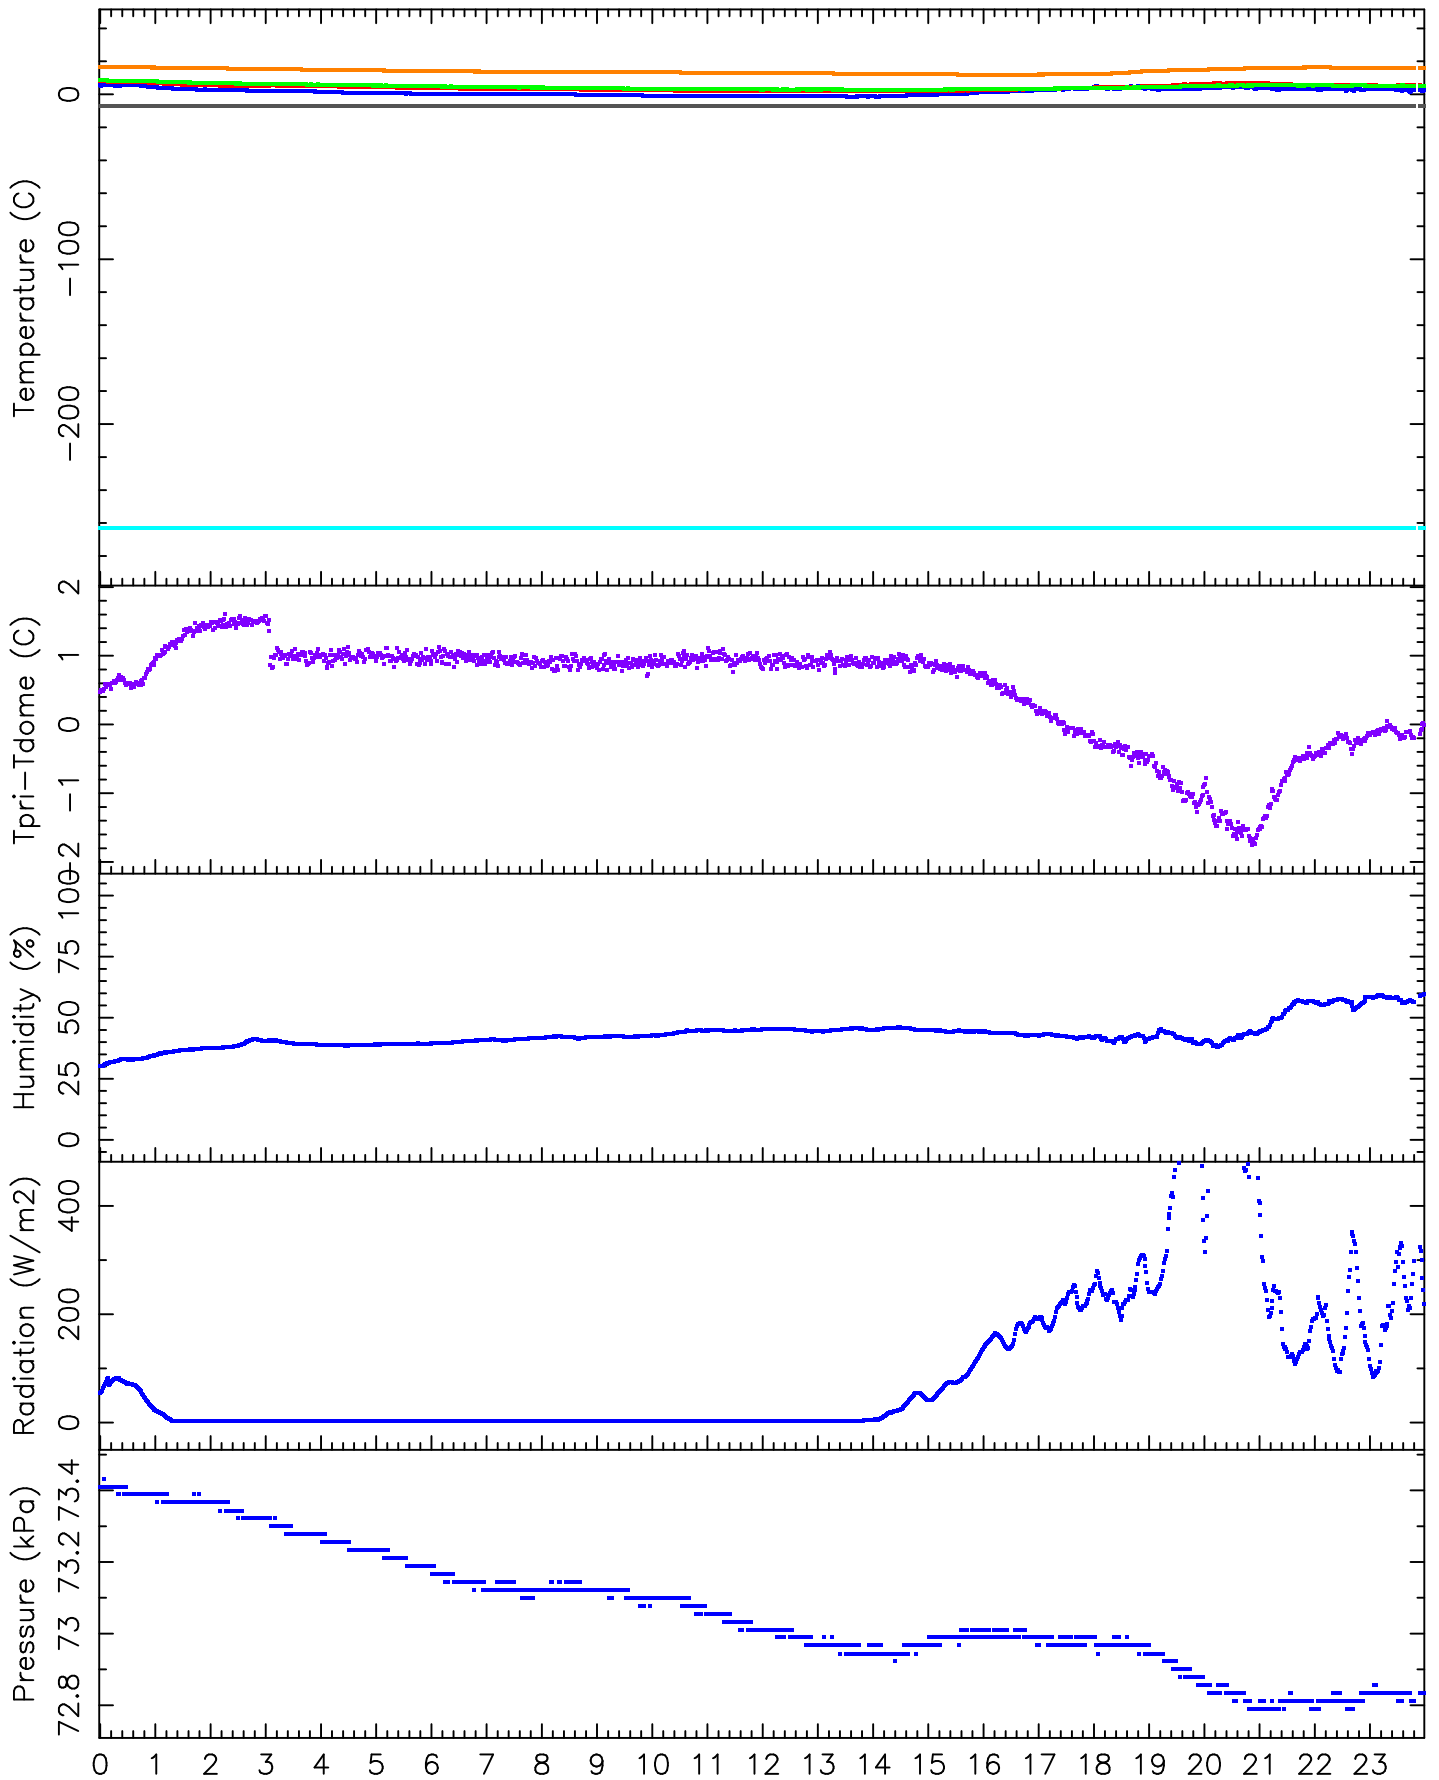

SPM 1.5m Telescope. 16-10-2005. Precipitation = 0000 mm.

Universal Time (hours)

Raul Michel (rmm@astroen.unam.mx)