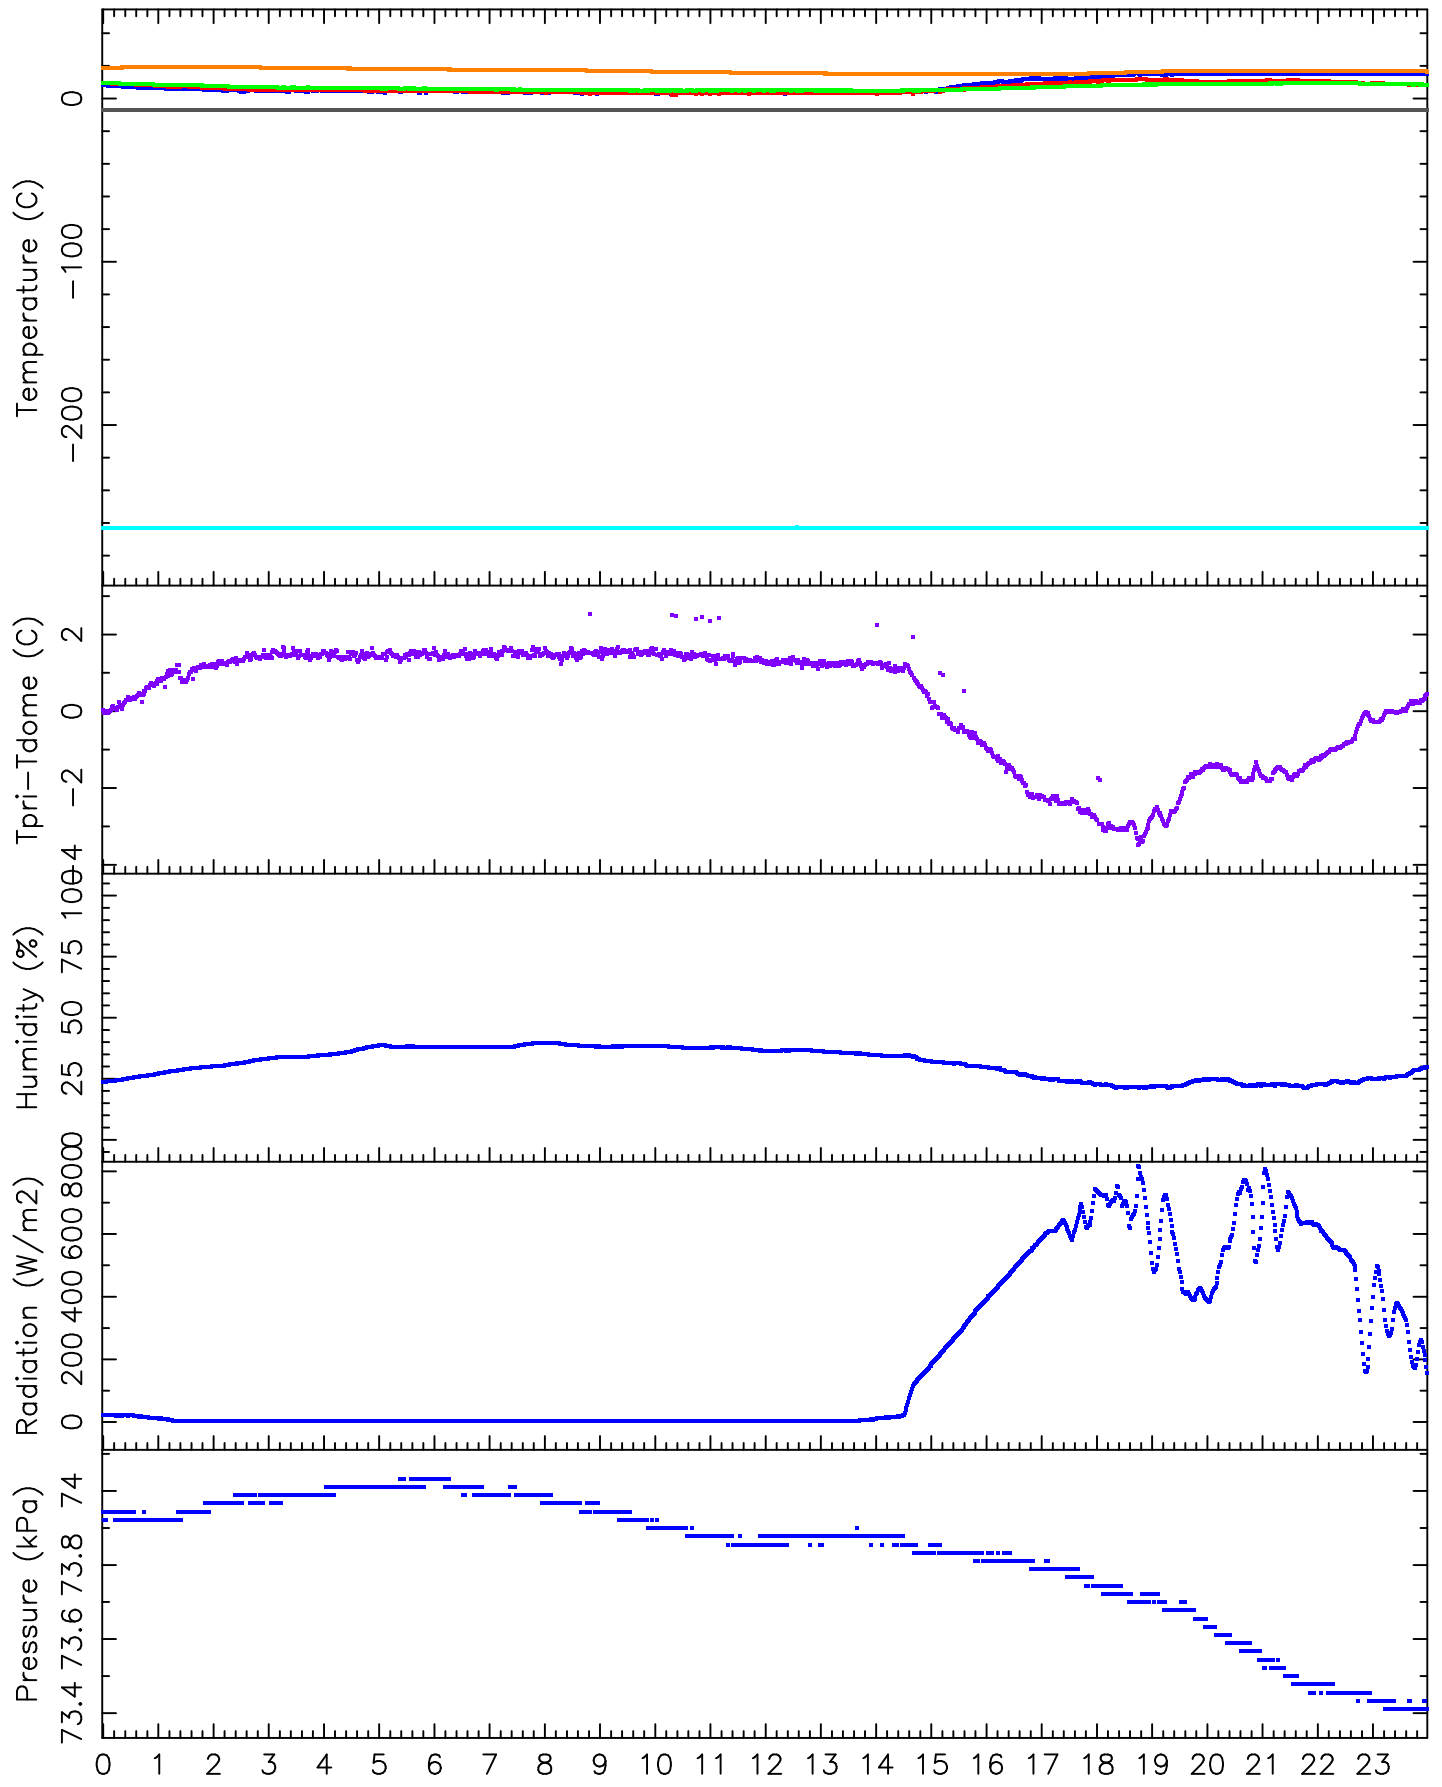

SPM 1.5m Telescope. 15-10-2005. Precipitation = 0000 mm.

Universal Time (hours)

Raul Michel (rmm@astroen.unam.mx)